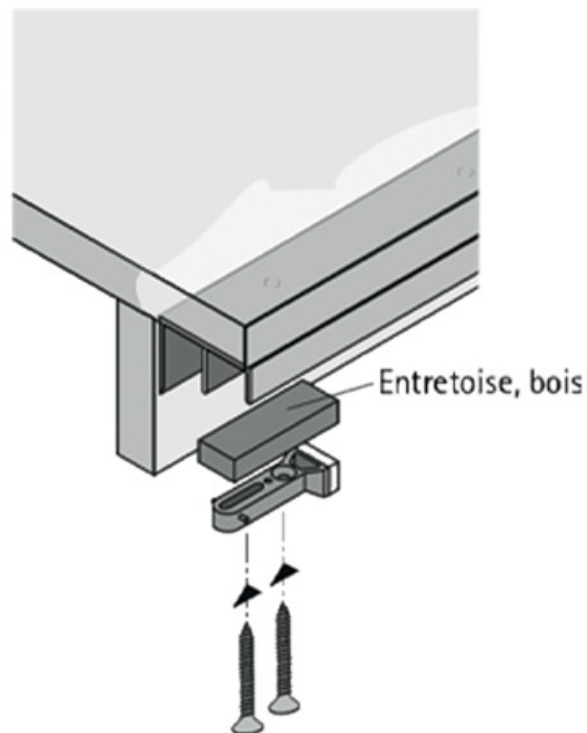

KIT COULISSE DE PORTE SUPÉRIEUR TOPLINE 27 2 OU 3 PORTES

HETTICH

- * Entretoise, bois
(Dimensions 12 x 50 x 15 mm)
Pour les arrêts de la porte arrière
- ** Entretoise, bois
(Dimensions 20 x 50 x 15 mm)
Pour les arrêts de la porte avant