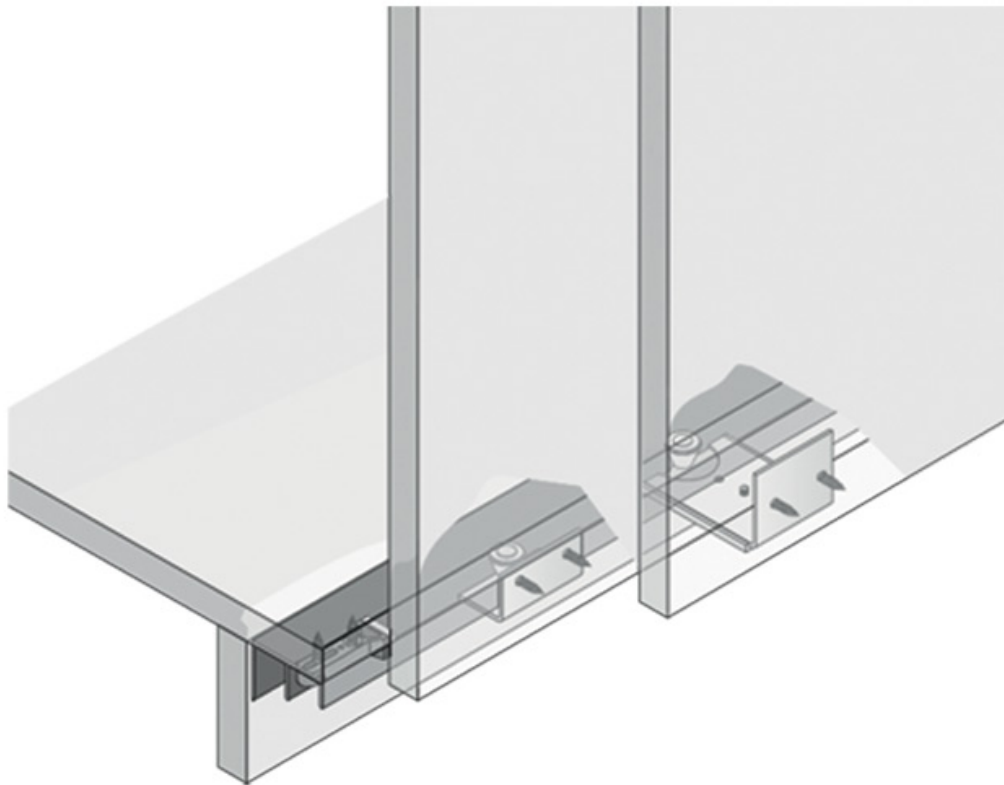

KIT COULISSE DE PORTE SUPÉRIEUR TOPLINE 27 2 OU 3 PORTES

HETTICH

<https://www.socomenal.com/kit-coulisse-de-porte-superieur-topline-27-2-ou-3-portes-p27270>

Tel : 03 88 78 96 96

Fax : 02 43 30 26 16

www.socomenal.com