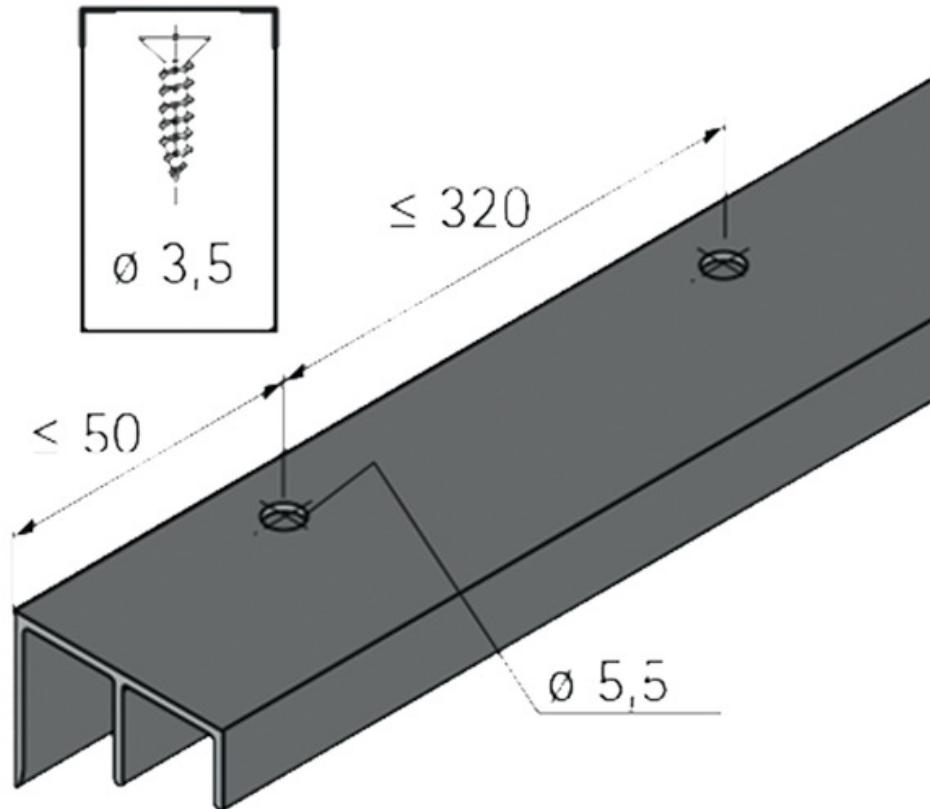

KIT COULISSE DE PORTE SUPÉRIEUR TOPLINE 27 2 OU 3 PORTES

HETTICH

<https://www.socomenal.com/kit-coulisse-de-porte-superieur-topline-27-2-ou-3-portes-p27270>

Tel : 03 88 78 96 96

Fax : 02 43 30 26 16

www.socomenal.com