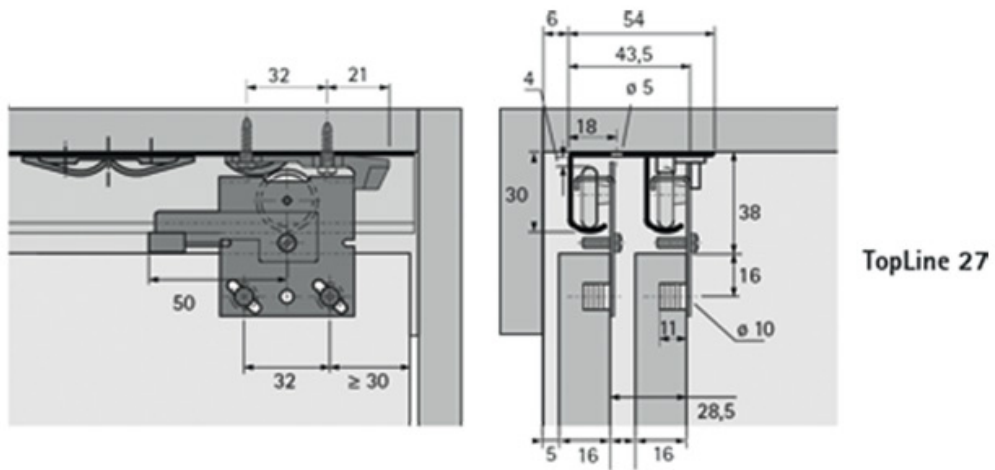

KIT COULISSE DE PORTE SUPÉRIEUR TOPLINE 27 2 OU 3 PORTES

HETTICH

<https://www.socomenal.com/kit-coulisse-de-porte-superieur-topline-27-2-ou-3-portes-p27270>

Tel : 03 88 78 96 96

Fax : 02 43 30 26 16

www.socomenal.com