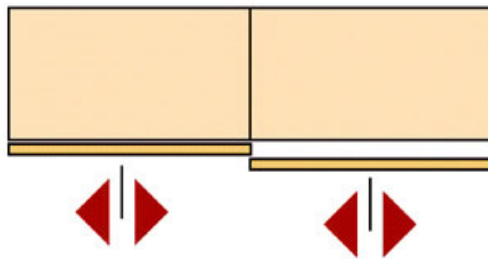

KIT COULISSE DE PORTE SUPÉRIEUR TOPLINE 27 2 OU 3 PORTES

HETTICH

<https://www.socomenal.com/kit-coulisse-de-porte-superieur-topline-27-2-ou-3-portes-p27270>

Tel : 03 88 78 96 96

Fax : 02 43 30 26 16

www.socomenal.com