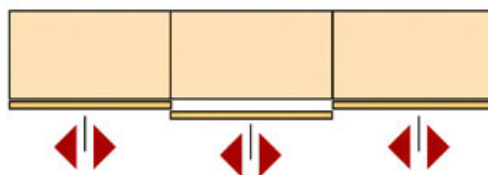

# KIT COULISSE DE PORTE SUPÉRIEUR TOPLINE 27 3 PORTES

HETTICH

<https://www.socomenal.com/kit-coulisse-de-porte-superieur-topline-27-3-portes-p27263>

Tel : 03 88 78 96 96

Fax : 02 43 30 26 16

[www.socomenal.com](http://www.socomenal.com)