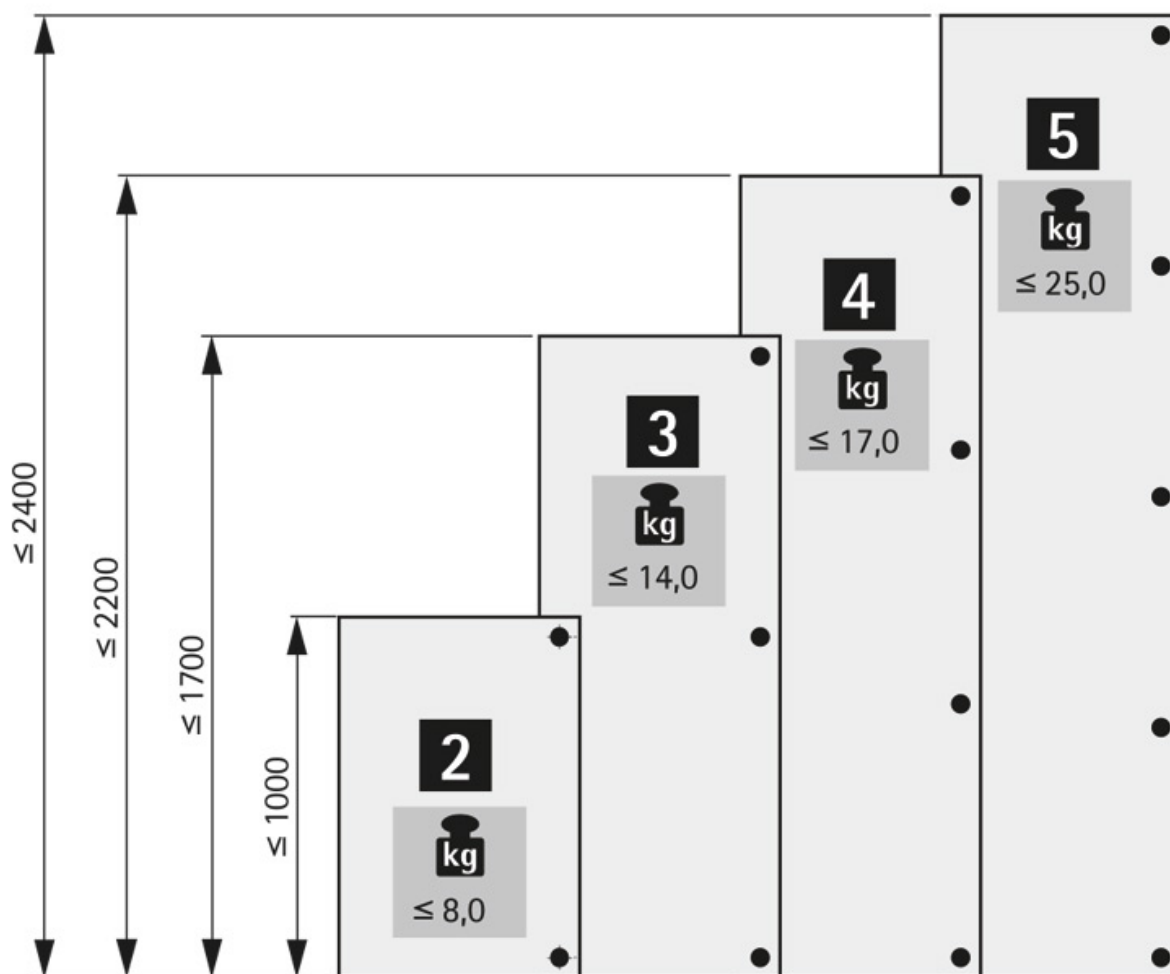

## POUR WINGLINE L

<https://www.socomenal.com/kit-de-charnieres-centrales-pour-portes-pliantes--p64558>