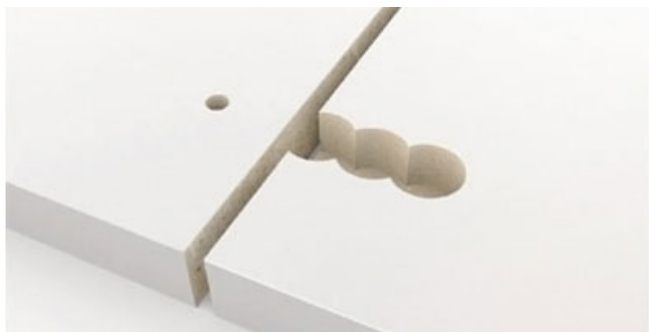

KIT DE DEMARRAGE CABINEO

LAMELLO

Lamello

Ne nécessite qu'un usinage de surface

Pas de trous pour cheville

Monobloc + prémonté

Assemblage rapide

Grande force de serrage