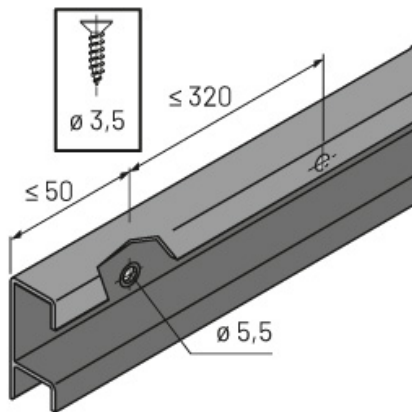

KIT DE GUIDAGE INFÉRIEUR STB 12

HETTICH

<https://www.socomenal.com/kit-de-guidage-inferieur-stb-12-p22418>

Tel : 03 88 78 96 96

Fax : 02 43 30 26 16

www.socomenal.com