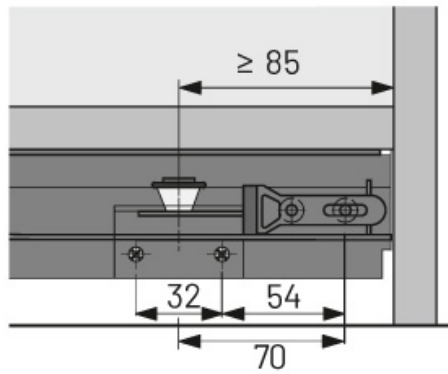

# KIT DE GUIDAGE INFÉRIEUR STB 12

HETTICH

<https://www.socomenal.com/kit-de-guidage-inferieur-stb-12-p22418>

Tel : 03 88 78 96 96

Fax : 02 43 30 26 16

[www.socomenal.com](http://www.socomenal.com)