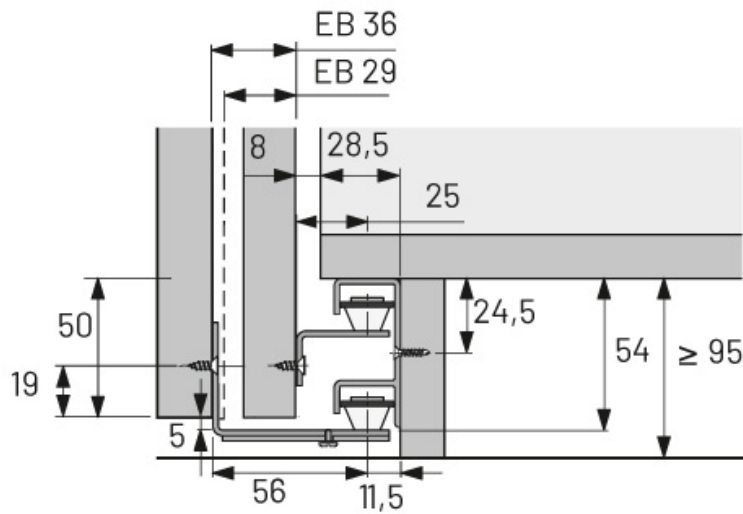

# KIT DE GUIDAGE INFÉRIEUR STB 12

HETTICH

<https://www.socomenal.com/kit-de-guidage-inferieur-stb-12-p22418>

Tel : 03 88 78 96 96

Fax : 02 43 30 26 16

[www.socomenal.com](http://www.socomenal.com)