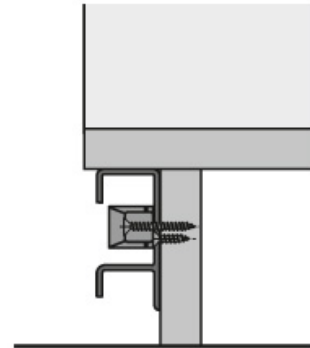

# KIT DE GUIDAGE INFÉRIEUR STB 12

HETTICH

<https://www.socomenal.com/kit-de-guidage-inferieur-stb-12-p22418>

Tel : 03 88 78 96 96

Fax : 02 43 30 26 16

[www.socomenal.com](http://www.socomenal.com)