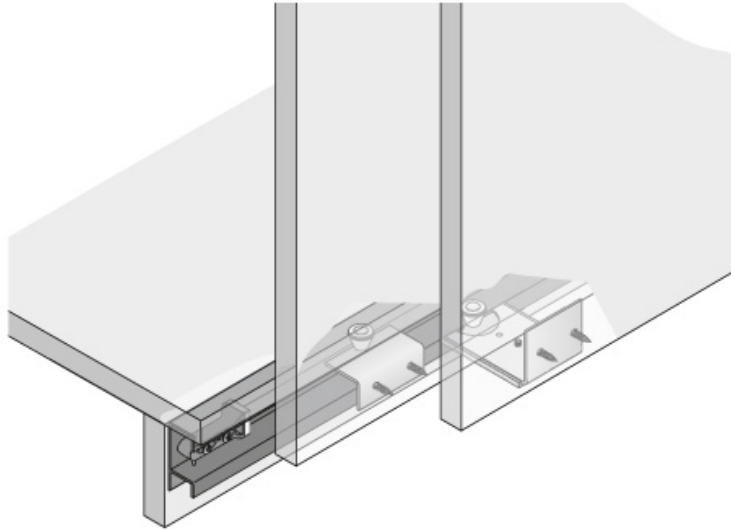

KIT DE GUIDAGE INFÉRIEUR STB 12

HETTICH

<https://www.socomenal.com/kit-de-guidage-inferieur-stb-12-p22418>

Tel : 03 88 78 96 96

Fax : 02 43 30 26 16

www.socomenal.com