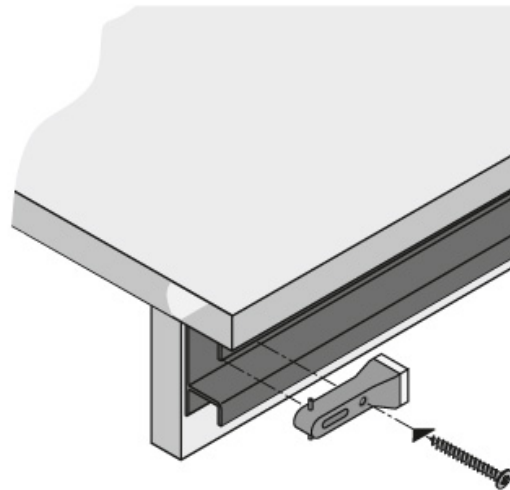

KIT DE GUIDAGE INFÉRIEUR STB 12

HETTICH

<https://www.socomenal.com/kit-de-guidage-inferieur-stb-12-p22418>

Tel : 03 88 78 96 96

Fax : 02 43 30 26 16

www.socomenal.com