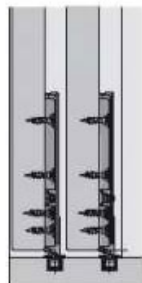

# KIT DE PROFILÉS À UN RAIL SLIDELINE M

HETTICH

<https://www.socomenal.com/kit-de-profiles-a-un-rail-slideline-m-p58963>

Tel : 03 88 78 96 96

Fax : 02 43 30 26 16

[www.socomenal.com](http://www.socomenal.com)