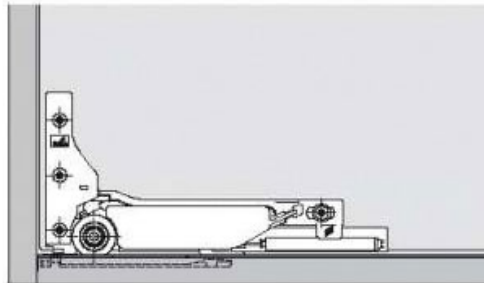

# KIT DE PROFILÉS À UN RAIL SLIDELINE M

HETTICH

<https://www.socomenal.com/kit-de-profiles-a-un-rail-slideline-m-p58963>

Tel : 03 88 78 96 96

Fax : 02 43 30 26 16

[www.socomenal.com](http://www.socomenal.com)