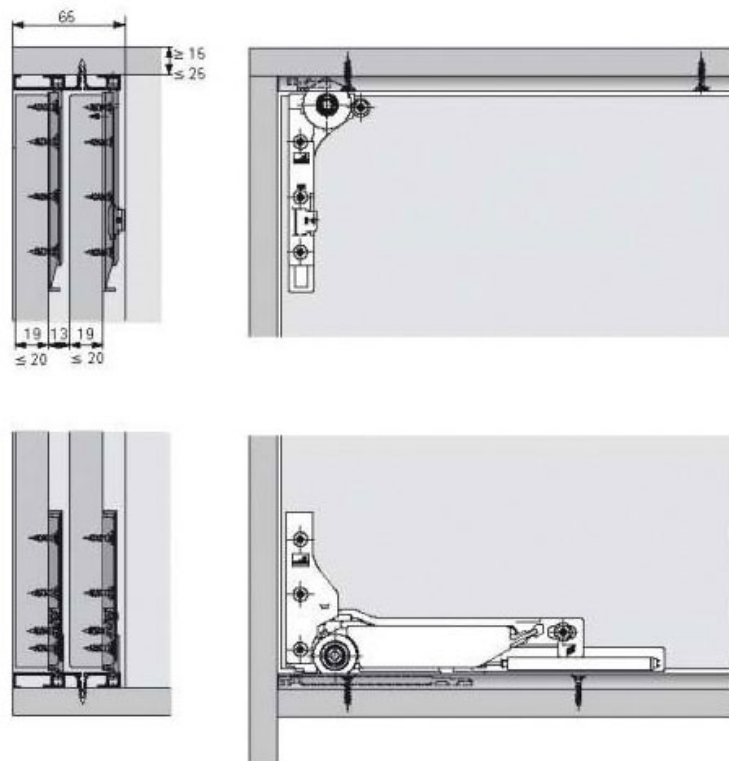

KIT DE PROFILÉS RAIL DOUBLE SLIDELINE M

HETTICH

<https://www.socomenal.com/kit-de-profiles-slideline-m-p58962>

Tel : 03 88 78 96 96

Fax : 02 43 30 26 16

www.socomenal.com