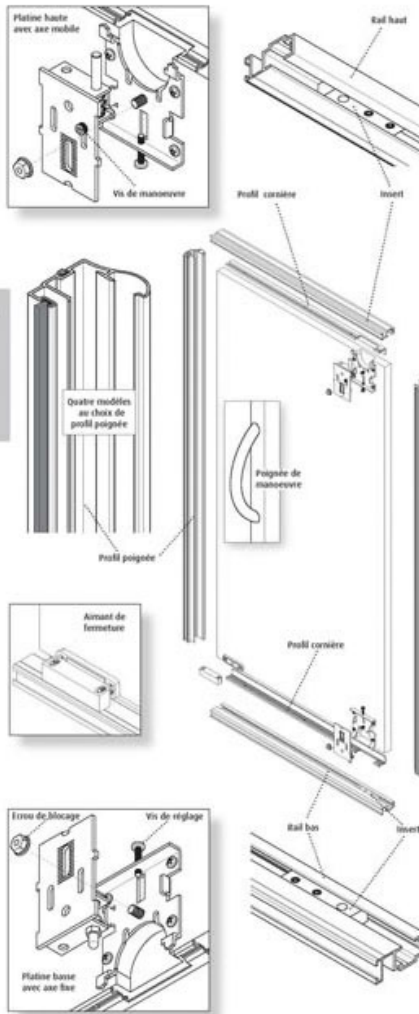

3

Usinage et perçages

Usinage pour pivots

Fixation des platines panneau

Perçages des rails et cornières

Détails de positionnements des profils et accessoires

Ordonneur et Développement Ateliers et Systèmes Brevetés

<https://www.socomenal.com/kit-platines-et-pivots-haut---bas-p59760>

Tel : 03 88 78 96 96

Fax : 02 43 30 26 16

www.socomenal.com

Profils et Accessoires de portes de placard Pivotantes 19 mm

1

Présentation

Hauteur maxi: 2600mm Largeur mini/maxi: 500-1100mm
Remplissages: - Mécanisé: 19mm
- Mécanisé + (miroir ou verre): 15+4mm
Finitions profils: aluminium anodisé, laqué, poli ou enrobé
Rail haut et bas équipés d'inserts recevant les pivots
Platines pivots permettant le réglage en hauteur.
Butée magnétique assurent le maintien en fermeture.
Poignée de manoeuvre.

Composants principaux

Coupe verticale d'une installation

Développement et Design Doubles et systèmes brevétés

<https://www.socomenal.com/kit-platines-et-pivots-haut---bas-p59760>

Tel : 03 88 78 96 96

Fax : 02 43 30 26 16