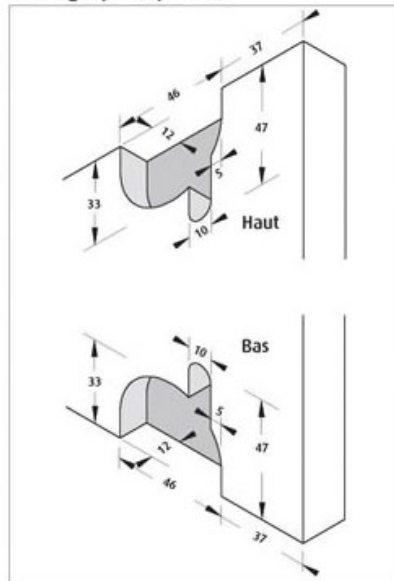

KIT PLATINES ET PIVOTS HAUT / BAS

SEED

<https://www.socomenal.com/kit-platines-et-pivots-haut---bas-p59760>

Tel : 03 88 78 96 96

Fax : 02 43 30 26 16

www.socomenal.com

Profils et Accessoires de portes de placard Pivotantes 19 mm

3

Usinage et perçages

Usinage pour pivots

Fixation des platines panneau

Perçages des rails et cornières

Détails de positionnements des profils et accessoires

Ordonneur et Développement Ateliers et Systèmes Brevetés

<https://www.socomenal.com/kit-platines-et-pivots-haut---bas-p59760>

Tel : 03 88 78 96 96

Fax : 02 43 30 26 16

www.socomenal.com

Profils et Accessoires de portes de placard Pivotantes 19 mm

1

Présentation

Hauteur maxi: 2600mm Largeur mini/maxi: 500-1100mm
Remplissages: - Mécanisé: 19mm
- Mécanisé + (miroir ou verre): 15+4mm
Finitions profils: aluminium anodisé, laqué, poli ou enrobé
Rail haut et bas équipés d'inserts recevant les pivots
Platines pivots permettant le réglage en hauteur.
Butée magnétique assurent le maintien en fermeture.
Poignée de manoeuvre.