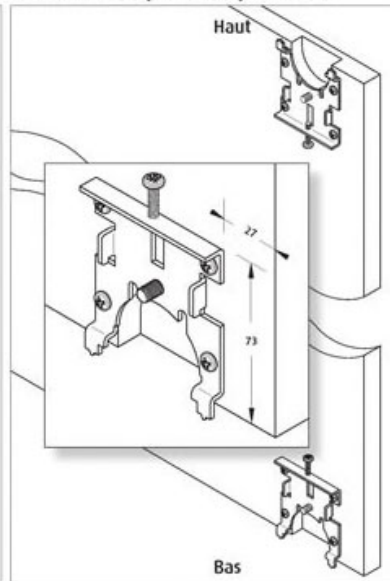

KIT PLATINES ET PIVOTS HAUT / BAS

SEED

<https://www.socomenal.com/kit-platines-et-pivots-haut---bas-p59760>

Tel : 03 88 78 96 96

Fax : 02 43 30 26 16

www.socomenal.com

Profils et Accessoires de portes de placard Pivotantes 19 mm

3

Usinage et perçages

Usinage pour pivots

Fixation des platines panneau

Perçages des rails et cornières

Détails de positionnements des profils et accessoires

Ordonneur et Développement Ateliers et Systèmes Brevetés

<https://www.socomenal.com/kit-platines-et-pivots-haut---bas-p59760>

Tel : 03 88 78 96 96

Fax : 02 43 30 26 16

www.socomenal.com

Profils et Accessoires de portes de placard Pivotantes 19 mm

1

Présentation

Hauteur maxi: 2600mm Largeur mini/maxi: 500-1100mm
Remplissages: - Mécanisé: 19mm
- Mécanisé + (miroir ou verre): 15+4mm
Finitions profils: aluminium anodisé, laqué, poli ou enrobé
Rail haut et bas équipés d'inserts recevant les pivots
Platines pivots permettant le réglage en hauteur.
Butée magnétique assurent le maintien en fermeture.
Poignée de manoeuvre.