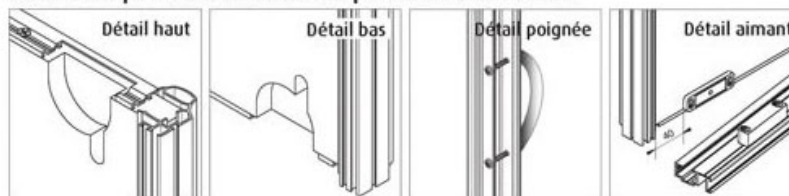

KIT PLATINES ET PIVOTS HAUT / BAS

SEED

<https://www.socomenal.com/kit-platines-et-pivots-haut---bas-p59760>

Tel : 03 88 78 96 96

Fax : 02 43 30 26 16

www.socomenal.com

Profils et Accessoires de portes de placard Pivotantes 19 mm

3

Usinage et perçages

Usinage pour pivots

Fixation des platines panneau

Perçages des rails et cornières

Détails de positionnements des profils et accessoires

Ordonneur et Développement Ateliers et Systèmes Brevetés

<https://www.socomenal.com/kit-platines-et-pivots-haut---bas-p59760>

Tel : 03 88 78 96 96

Fax : 02 43 30 26 16

www.socomenal.com

Profils et Accessoires de portes de placard Pivotantes 19 mm

1

Présentation

Hauteur maxi: 2600mm Largeur mini/maxi: 500-1100mm
Remplissages: - Mécanisé: 19mm
- Mécanisé + (miroir ou verre): 15+4mm
Finitions profils: aluminium anodisé, laqué, poli ou enrobé
Rail haut et bas équipés d'inserts recevant les pivots
Platines pivots permettant le réglage en hauteur.
Butée magnétique assurent le maintien en fermeture.
Poignée de manoeuvre.

Composants principaux

Coupe verticale d'une installation

Développement et Design Doubles et systèmes brevétés

<https://www.socomenal.com/kit-platines-et-pivots-haut---bas-p59760>

Tel : 03 88 78 96 96

Fax : 02 43 30 26 16