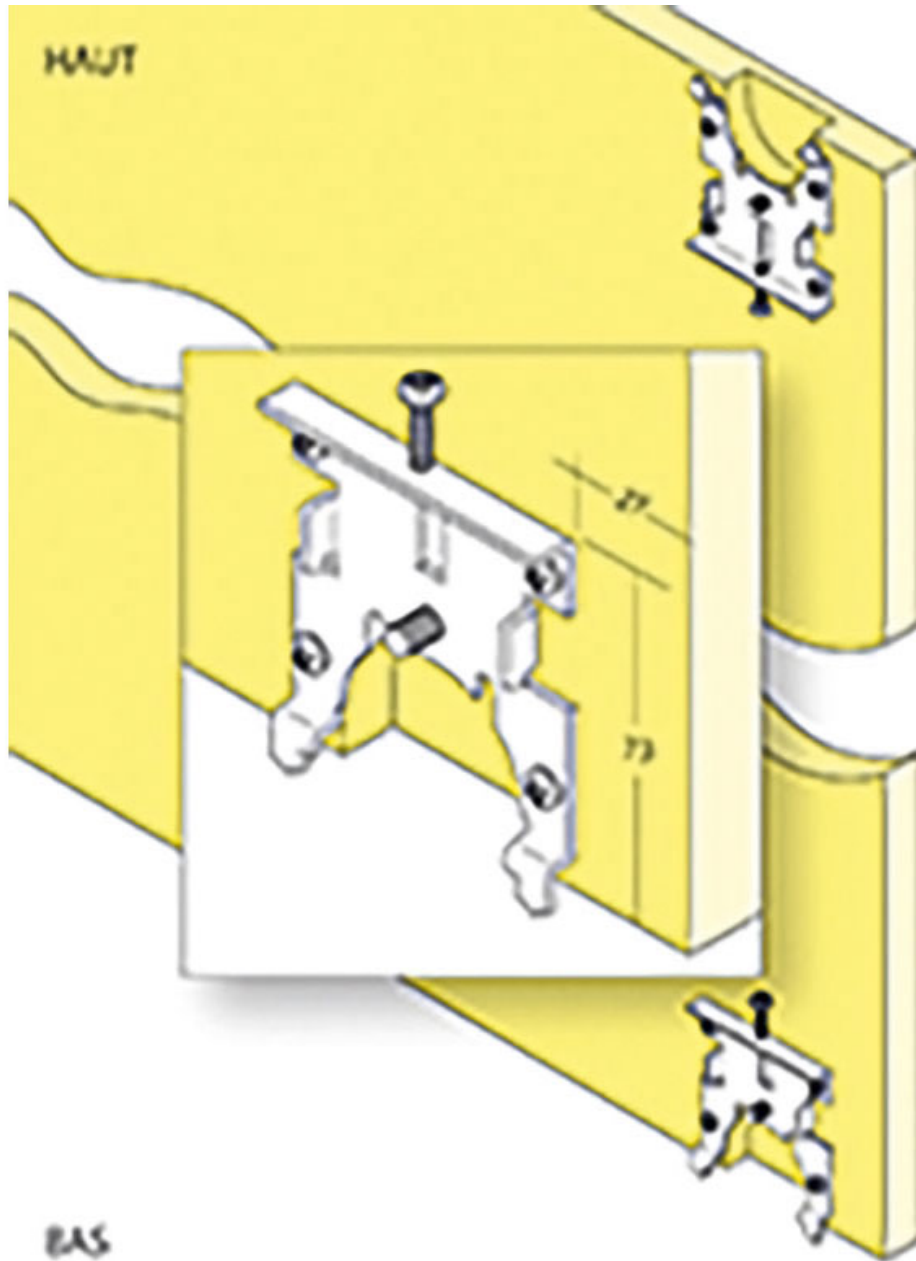

KIT PLATINES ET PIVOTS HAUT / BAS

SEED

<https://www.socomenal.com/kit-platines-et-pivots-haut---bas-p59760>

Tel : 03 88 78 96 96

Fax : 02 43 30 26 16

www.socomenal.com

Profils et Accessoires de portes de placard Pivotantes 19 mm

3

Usinage et perçages

Usinage pour pivots

Fixation des platines panneau

Perçages des rails et cornières

Détails de positionnements des profils et accessoires

Ordonneur et Développement Ateliers et Systèmes Brevetés

<https://www.socomenal.com/kit-platines-et-pivots-haut---bas-p59760>

Tel : 03 88 78 96 96

Fax : 02 43 30 26 16

www.socomenal.com

Profils et Accessoires de portes de placard Pivotantes 19 mm

1

Présentation

Hauteur maxi: 2600mm Largeur mini/maxi: 500-1100mm
Remplissages: - Mécanisé: 19mm
- Mécanisé + (miroir ou verre): 15+4mm
Finitions profils: aluminium anodisé, laqué, poli ou enrobé
Rail haut et bas équipés d'inserts recevant les pivots
Platines pivots permettant le réglage en hauteur.
Butée magnétique assurent le maintien en fermeture.
Poignée de manoeuvre.