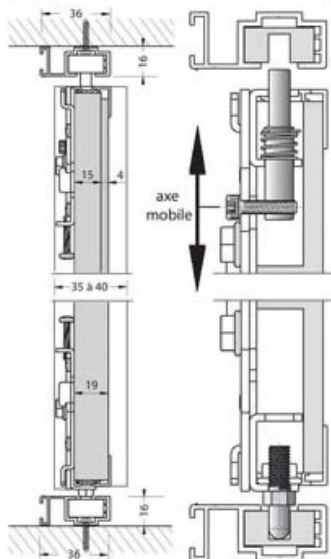

3

Usinage et perçages

Usinage pour pivots

Fixation des platines panneau

Perçages des rails et cornières

Détails de positionnements des profils et accessoires

Ordonneur et Développement Ateliers et Systèmes Brevetés

<https://www.socomenal.com/kit-platines-et-pivots-haut---bas-p59760>

Tel : 03 88 78 96 96

Fax : 02 43 30 26 16

www.socomenal.com

Profils et Accessoires de portes de placard Pivotantes 19 mm

1

Présentation

Hauteur maxi: 2600mm Largeur mini/maxi: 500-1100mm
Remplissages: - Mécanisé: 19mm
- Mécanisé + (miroir ou verre): 15+4mm
Finitions profils: aluminium anodisé, laqué, poli ou enrobé
Rail haut et bas équipés d'inserts recevant les pivots
Platines pivots permettant le réglage en hauteur.
Butée magnétique assurent le maintien en fermeture.
Poignée de manoeuvre.

Composants principaux

Coupe verticale d'une installation

Développement et Design Doubles et systèmes brevétés

<https://www.socomenal.com/kit-platines-et-pivots-haut---bas-p59760>

Tel : 03 88 78 96 96

Fax : 02 43 30 26 16