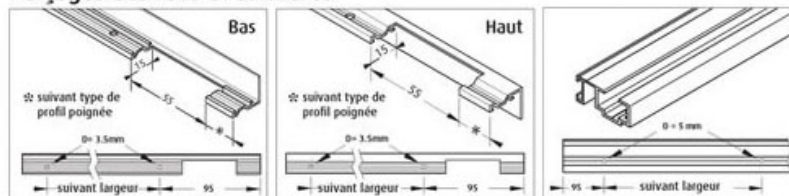

3

Usinage et perçages

Usinage pour pivots

Fixation des platines panneau

Perçages des rails et cornières

Détails de positionnements des profils et accessoires

Ordonneur et Développement Ateliers et Systèmes Brevetés

<https://www.socomenal.com/kit-platines-et-pivots-haut---bas-p59760>

Tel : 03 88 78 96 96

Fax : 02 43 30 26 16

www.socomenal.com

Profils et Accessoires de portes de placard Pivotantes 19 mm

1

Présentation

Hauteur maxi: 2600mm Largeur mini/maxi: 500-1100mm
Remplissages: - Mécanisé: 19mm
- Mécanisé + (miroir ou verre): 15+4mm
Finitions profils: aluminium anodisé, laqué, poli ou enrobé
Rail haut et bas équipés d'inserts recevant les pivots
Platines pivots permettant le réglage en hauteur.
Butée magnétique assurent le maintien en fermeture.
Poignée de manoeuvre.