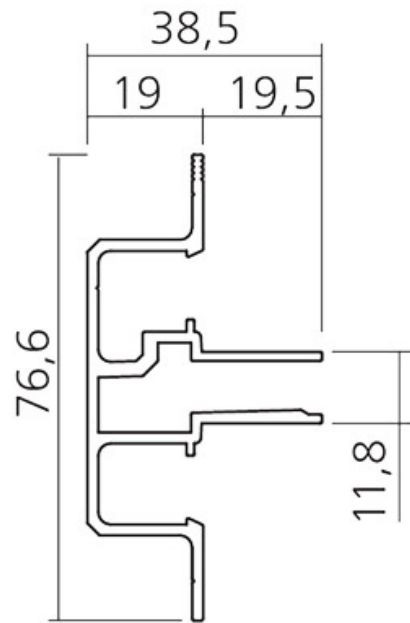

LAME HORIZONTALE LOFT 1

SOFADI

<https://www.socomenal.com/lame-horizontale-loft-1-p30624>

Tel : 03 88 78 96 96

Fax : 02 43 30 26 16

www.socomenal.com

LAME HORIZONTALE LOFT 1

SOFADI

<https://www.socomenal.com/lame-horizontale-loft-1-p30624>

Tel : 03 88 78 96 96

Fax : 02 43 30 26 16

www.socomenal.com