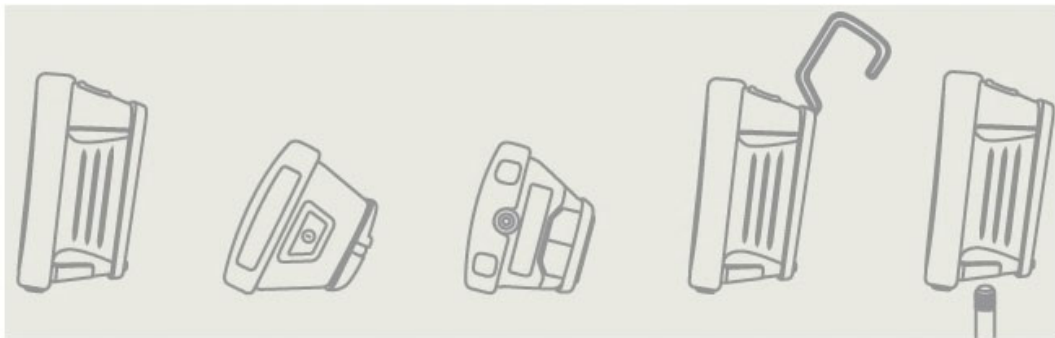

LAMPE KAL II SYSLITE

FESTOOL

FESTOOL

<https://www.socomenal.com/lampe-de-travail-compacte-syslite-18w---498230-p11903>

Tel : 03 88 78 96 96

Fax : 02 43 30 26 16

www.socomenal.com