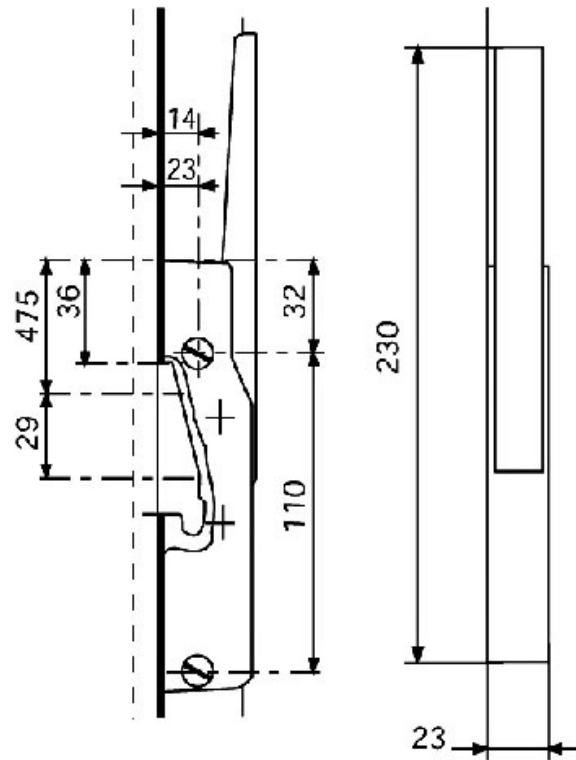

LOQUETEAU AUTOMATIQUE POUR PORTE ÉPAISSEUR 22

FERMOD

<https://www.socomenal.com/loqueteau-automatique-pour-porte-epaisseur-22-p5242>

Tel : 03 88 78 96 96

Fax : 02 43 30 26 16

www.socomenal.com