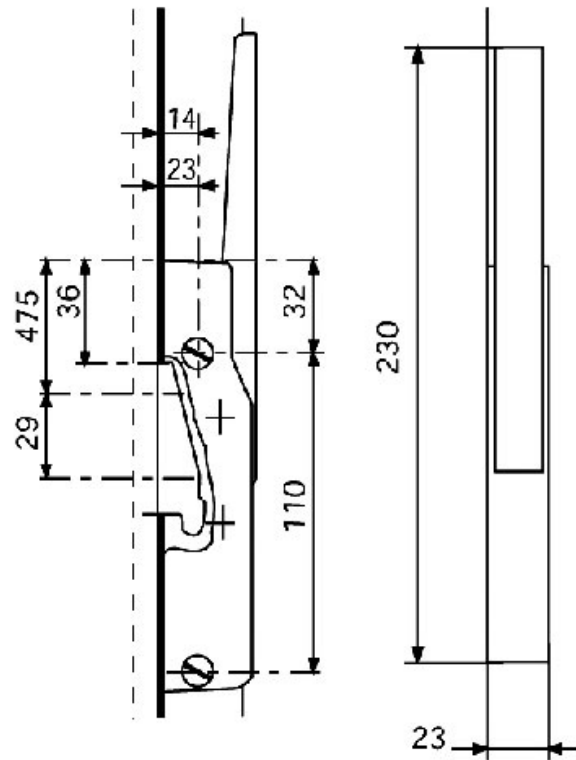

LOQUETEAU AUTOMATIQUE POUR PORTE ÉPAISSEUR 31

FERMOD

<https://www.socomenal.com/loqueteau-automatique-pour-porte-epaisseur-31-p5245>

Tel : 03 88 78 96 96

Fax : 02 43 30 26 16

www.socomenal.com