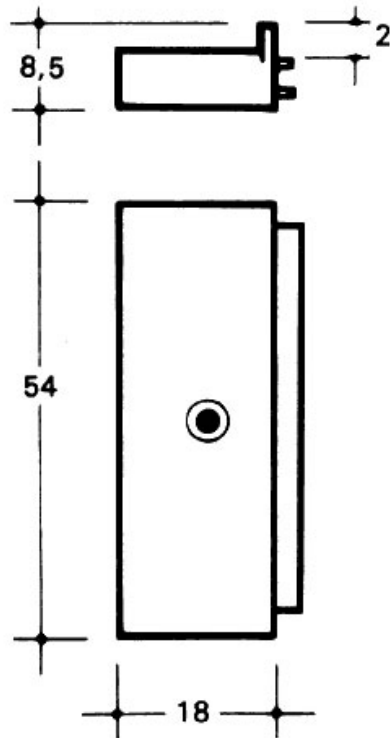

LOQUETEAU EXTRA PLAT

ARELEC

<https://www.socomenal.com/loqueteau-extra-plat-p3112>

Tel : 03 88 78 96 96

Fax : 02 43 30 26 16

www.socomenal.com