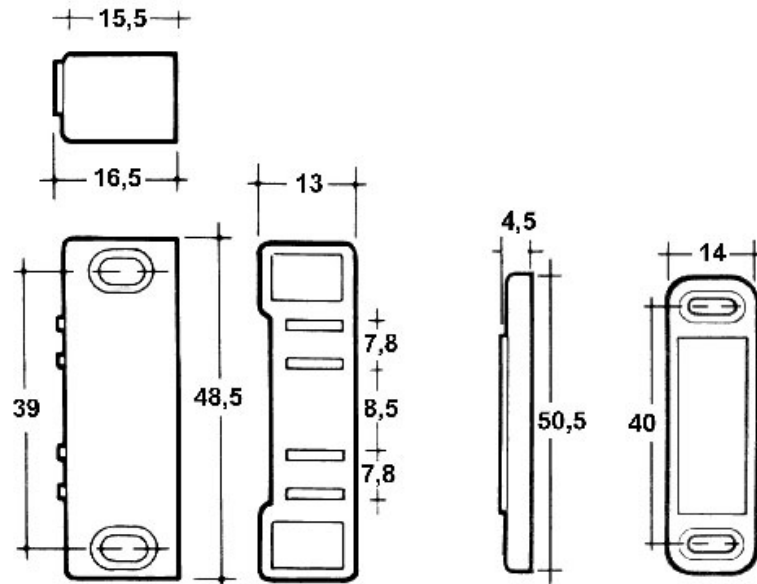

LOQUETEAU MAGNÉTIQUE

ARELEC

<https://www.socomenal.com/loqueteau-magnetique-p3087>

Tel : 03 88 78 96 96

Fax : 02 43 30 26 16

www.socomenal.com