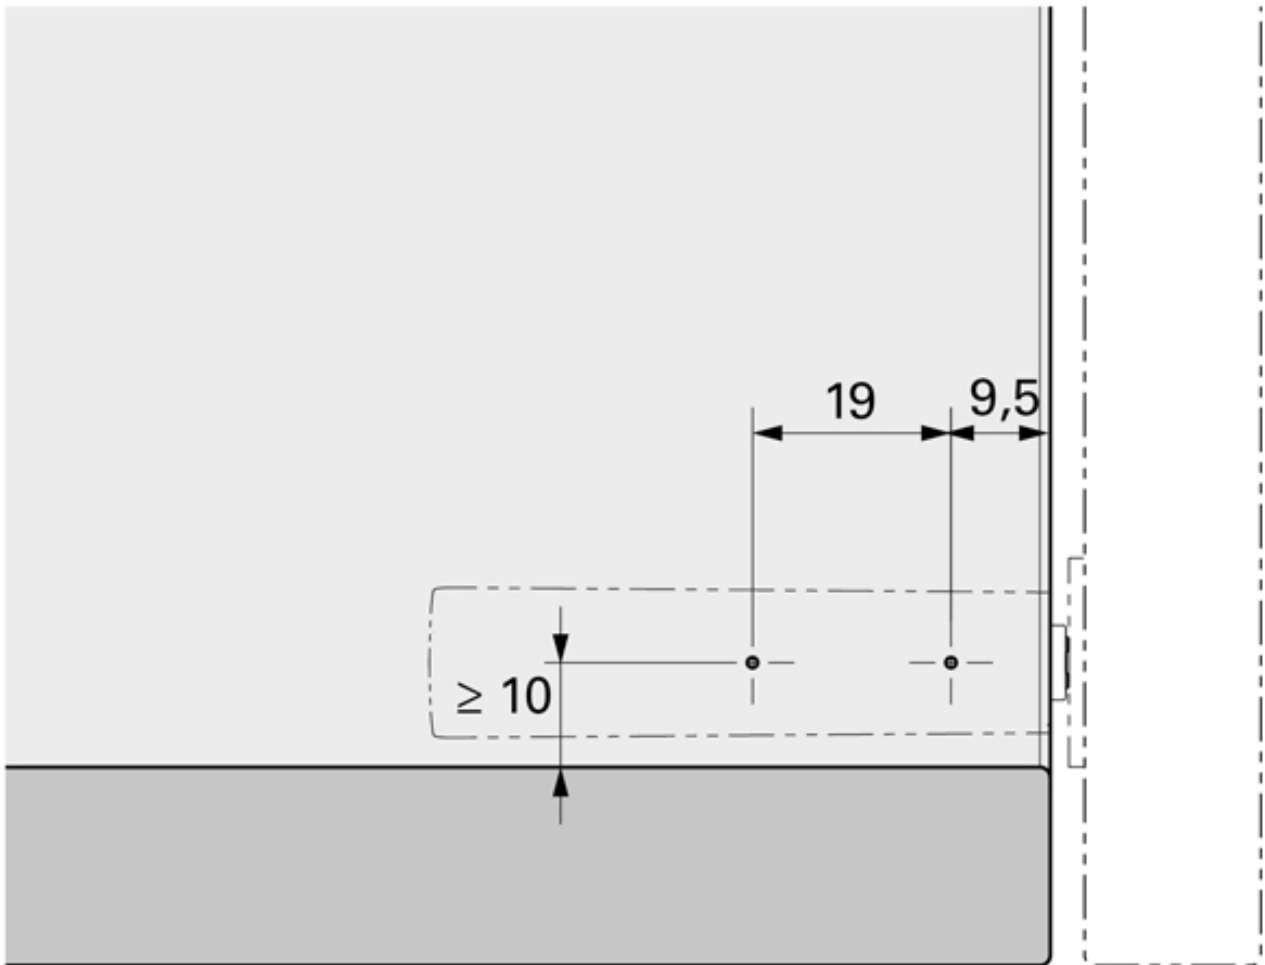

LOQUETEAU MAGNÉTIQUE SUR EMBASE

ITAR

<https://www.socomenal.com/loqueteau-magnetique-sur-embase-p59863>

Tel : 03 88 78 96 96

Fax : 02 43 30 26 16

www.socomenal.com

LOQUETEAU MAGNÉTIQUE SUR EMBASE

ITAR