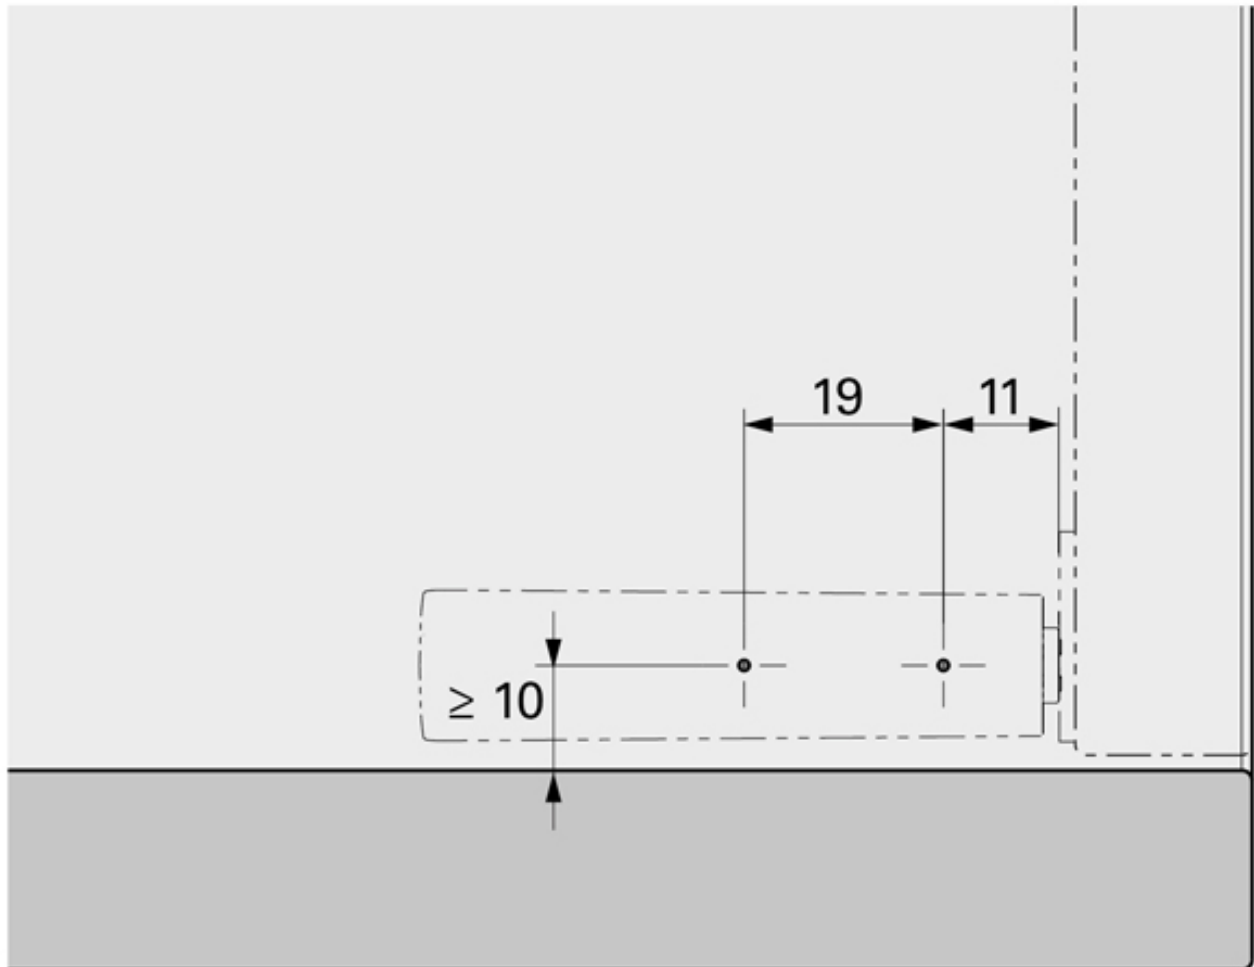

LOQUETEAU MAGNÉTIQUE SUR EMBASE

ITAR

<https://www.socomenal.com/loqueteau-magnetique-sur-embase-p59863>

Tel : 03 88 78 96 96

Fax : 02 43 30 26 16

www.socomenal.com

LOQUETEAU MAGNÉTIQUE SUR EMBASE

ITAR