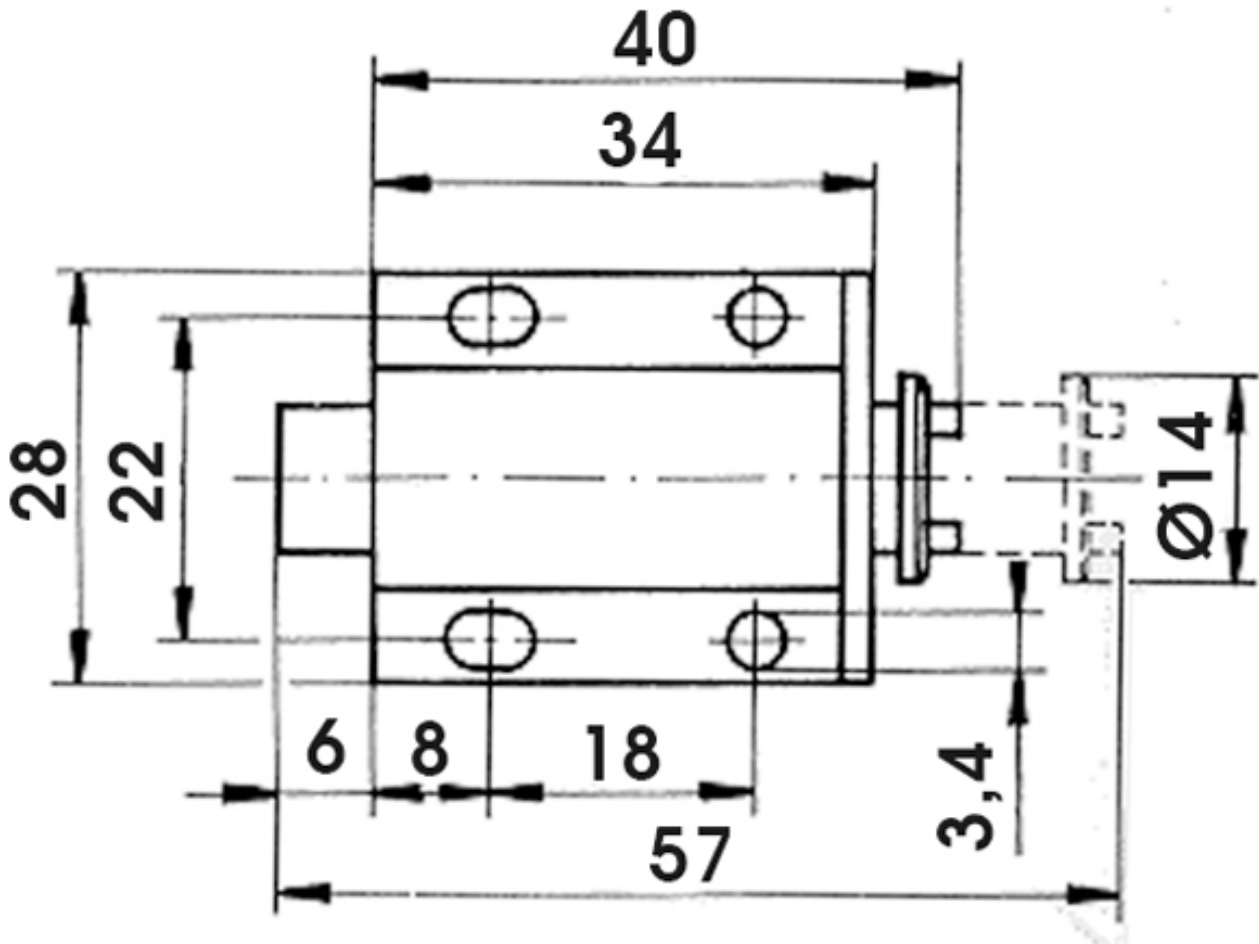

# LOQUETEAU MAGNÉTIQUE SUR PLATINE

ADLER

<https://www.socomenal.com/loqueteau-magnetique-sur-platine-p7472>

Tel : 03 88 78 96 96

Fax : 02 43 30 26 16

[www.socomenal.com](http://www.socomenal.com)