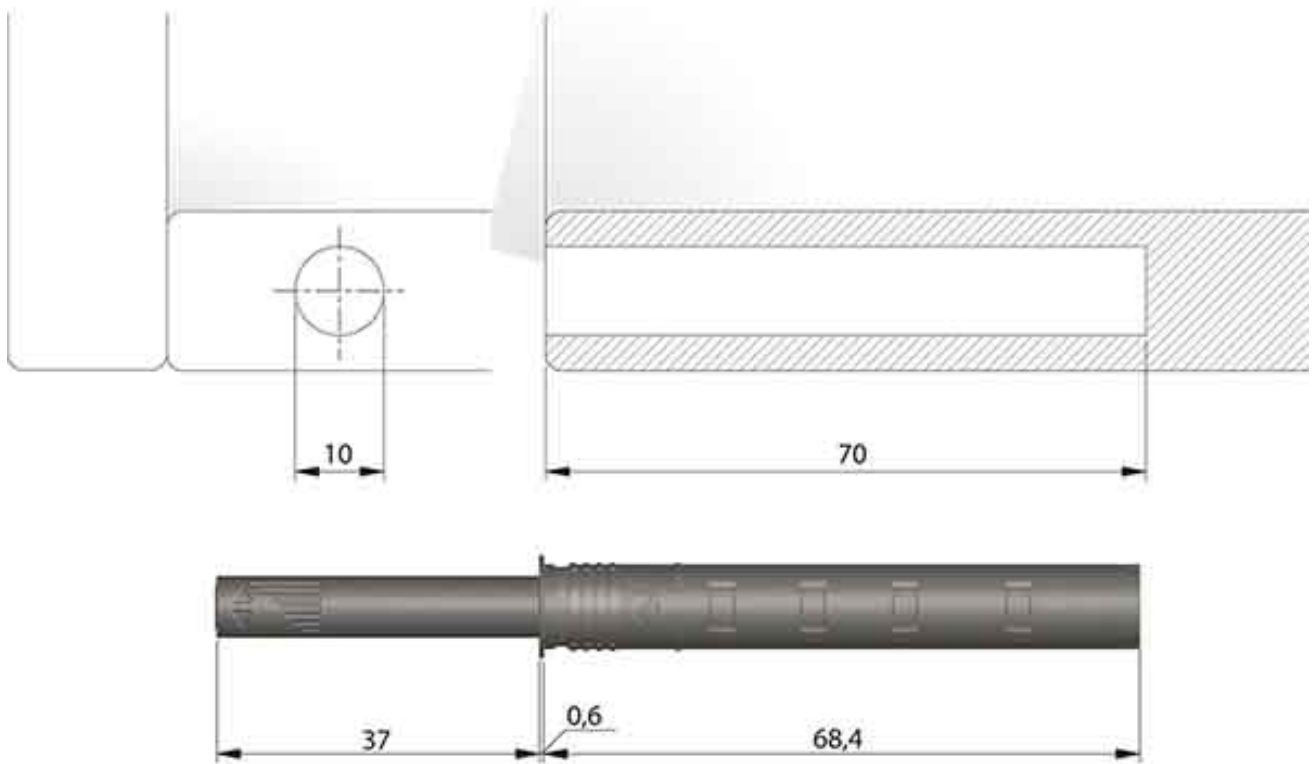

LOQUETEAU POUSSE LÂCHE À ENCASTRER MAGNÉTIQUE

ITALIANA FERRAMENTA

<https://www.socomenal.com/loqueteau-pousse-lache-a-encastrer-magnetique-p59849>

Tel : 03 88 78 96 96

Fax : 02 43 30 26 16

www.socomenal.com