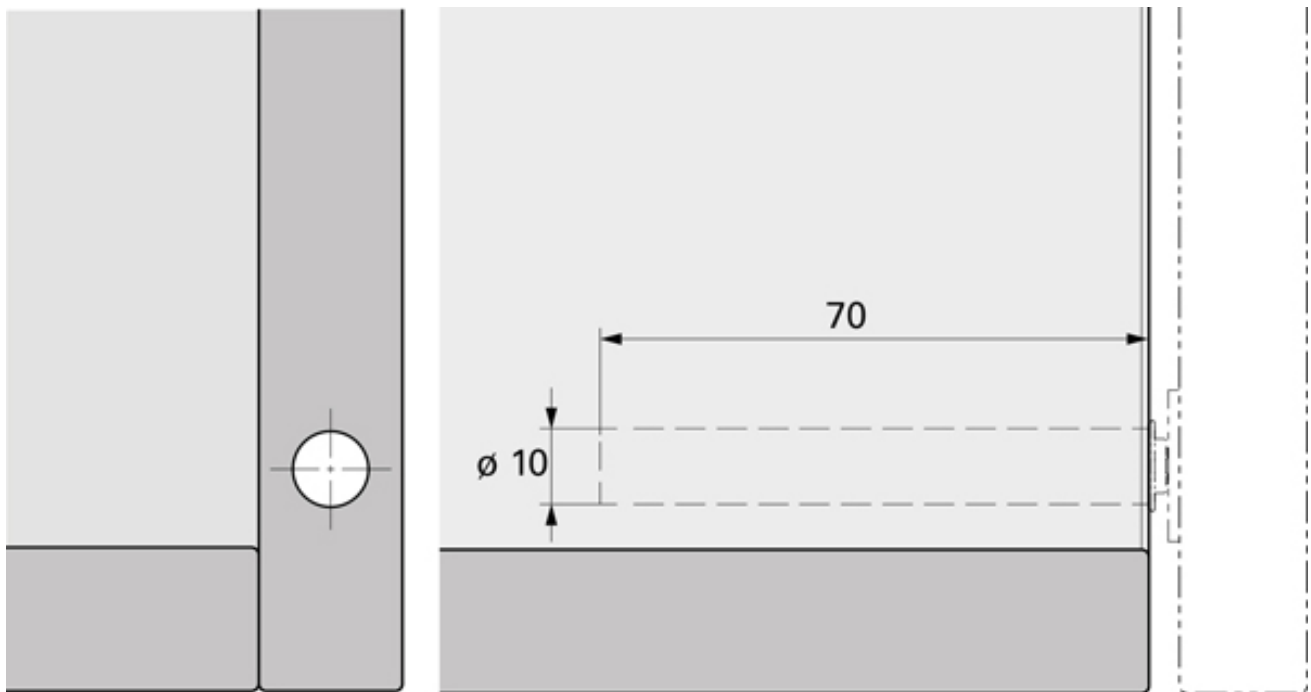

LOQUETEAU POUSSE LÂCHE À ENCASTRER MAGNÉTIQUE

ITALIANA FERRAMENTA

<https://www.socomenal.com/loqueteau-pousse-lache-a-encastrer-magnetique-p59849>

Tel : 03 88 78 96 96

Fax : 02 43 30 26 16

www.socomenal.com