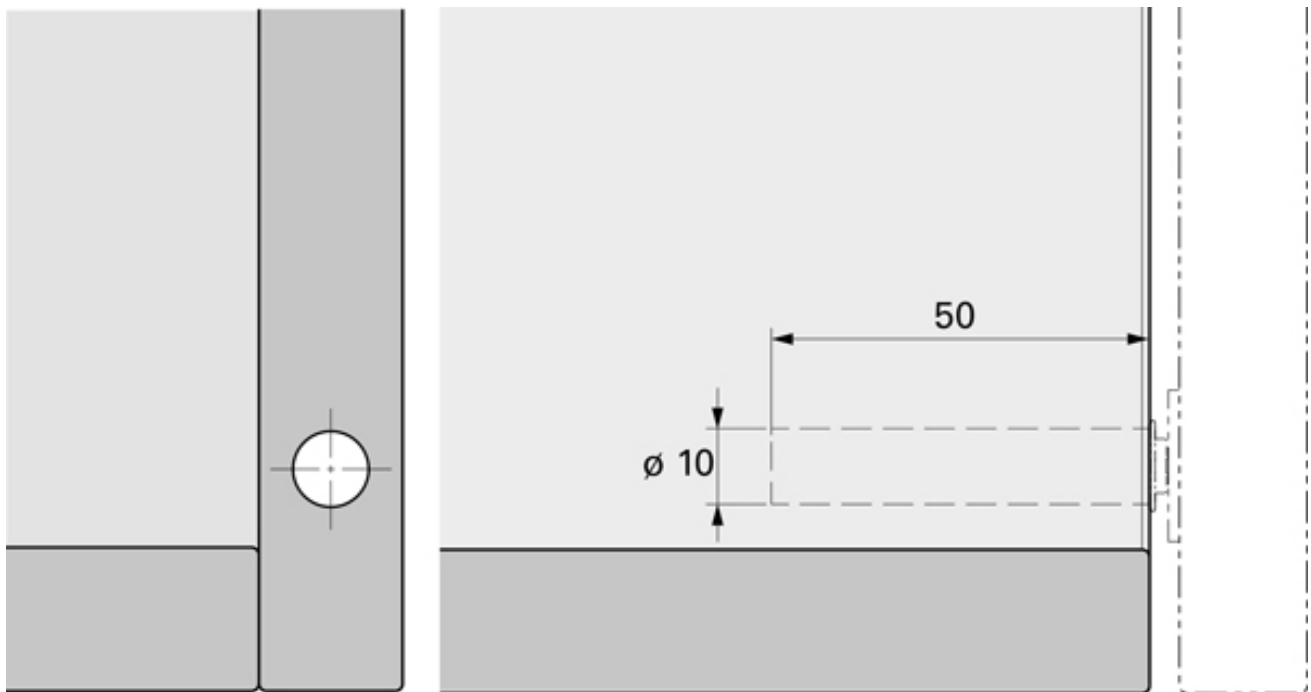

LOQUETEAU POUSSE LÂCHE À ENCASTRER MAGNÉTIQUE

ITALIANA FERRAMENTA

<https://www.socomenal.com/loqueteau-pousse-lache-a-encastrer-magnetique-p59849>

Tel : 03 88 78 96 96

Fax : 02 43 30 26 16

www.socomenal.com