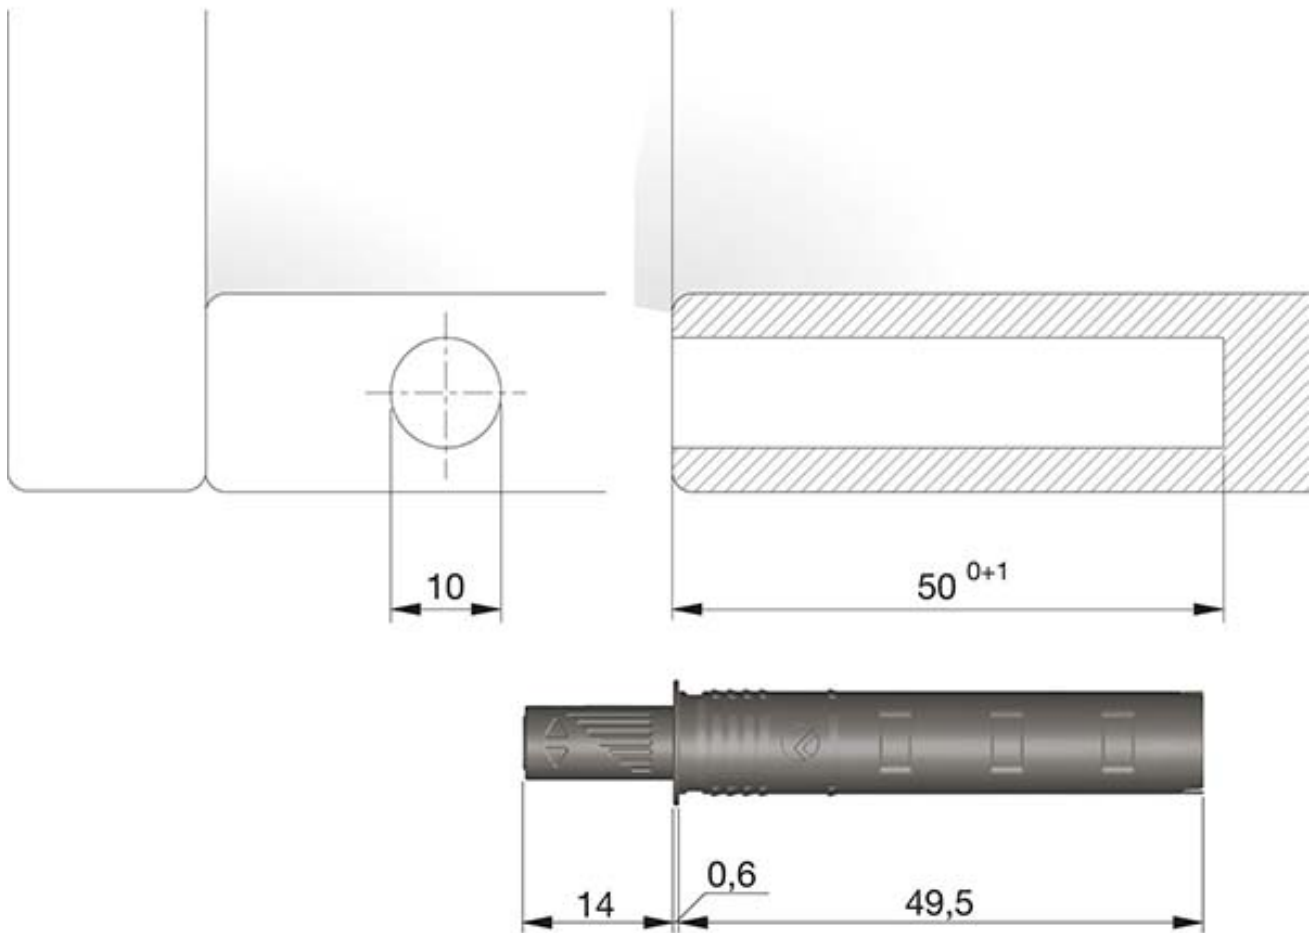

LOQUETEAU POUSSE LÂCHE À ENCASTRER MAGNÉTIQUE

ITALIANA FERRAMENTA

<https://www.socomenal.com/loqueteau-pousse-lache-a-encastrer-magnetique-p59849>

Tel : 03 88 78 96 96

Fax : 02 43 30 26 16

www.socomenal.com