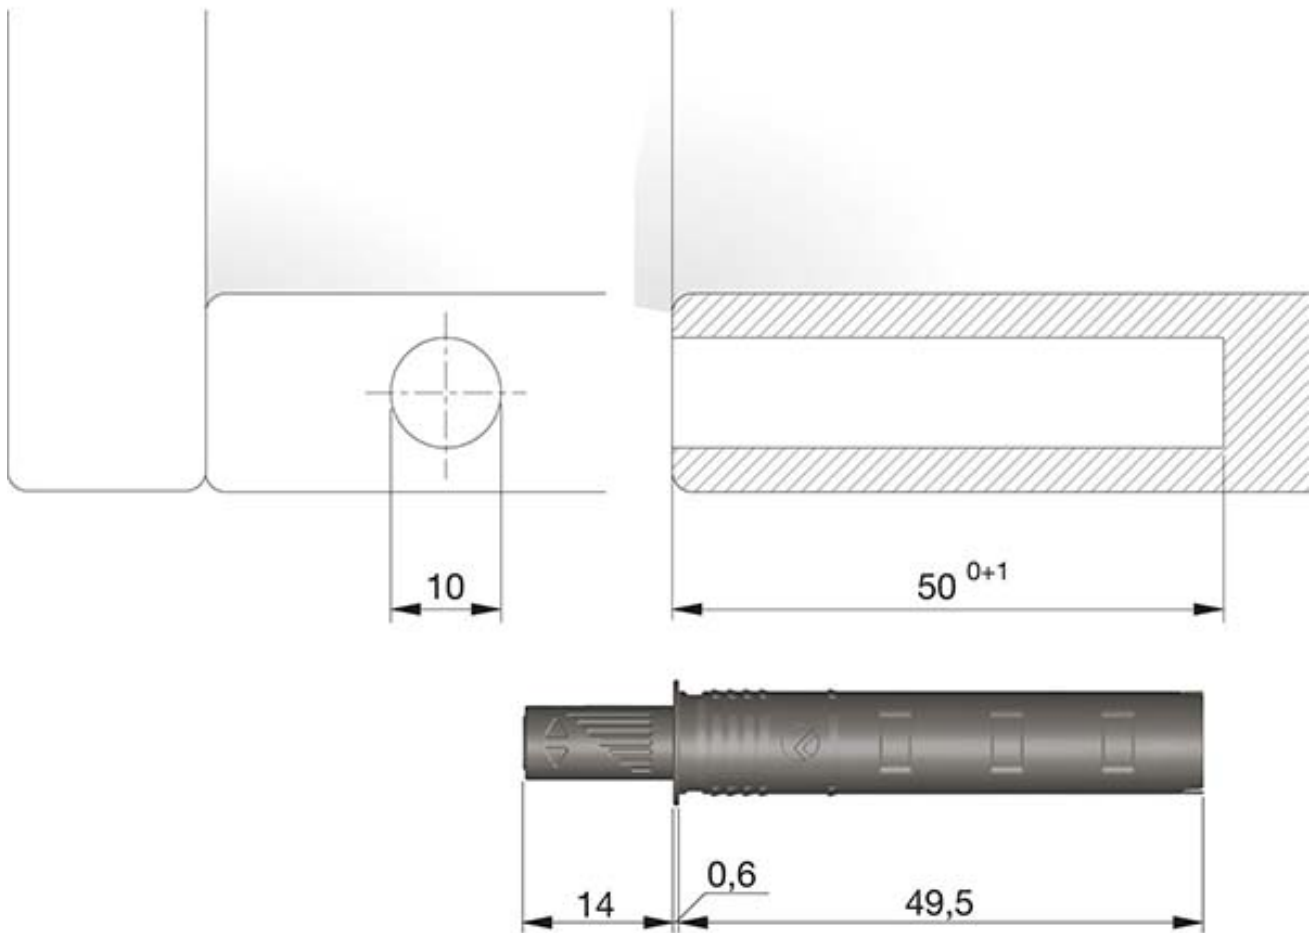

# LOQUETEAU POUSSE LÂCHE À ENCASTRER

ITALIANA FERRAMENTA

<https://www.socomenal.com/loqueteau-pousse-lache-a-encastrer-p59850>

Tel : 03 88 78 96 96

Fax : 02 43 30 26 16

[www.socomenal.com](http://www.socomenal.com)