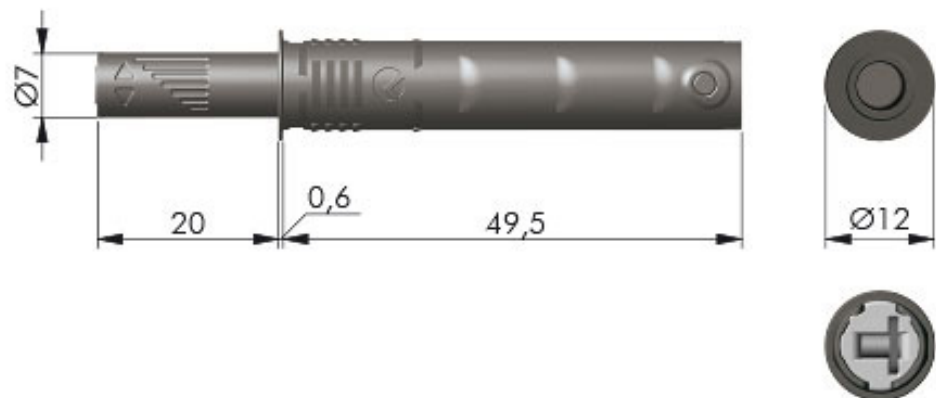

LOQUETEAU POUSSE LÂCHE À ENCASTRER

ITALIANA FERRAMENTA

<https://www.socomenal.com/loqueteau-pousse-lache-a-encastrer-p59850>

Tel : 03 88 78 96 96

Fax : 02 43 30 26 16

www.socomenal.com