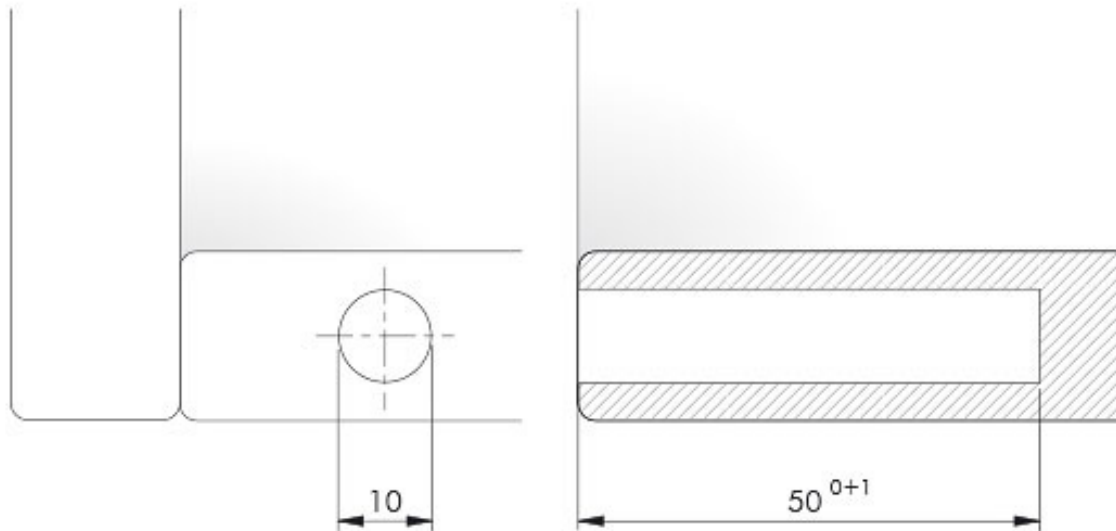

LOQUETEAU POUSSE LÂCHE À ENCASTRER

ITALIANA FERRAMENTA

<https://www.socomenal.com/loqueteau-pousse-lache-a-encastrer-p59850>

Tel : 03 88 78 96 96

Fax : 02 43 30 26 16

www.socomenal.com