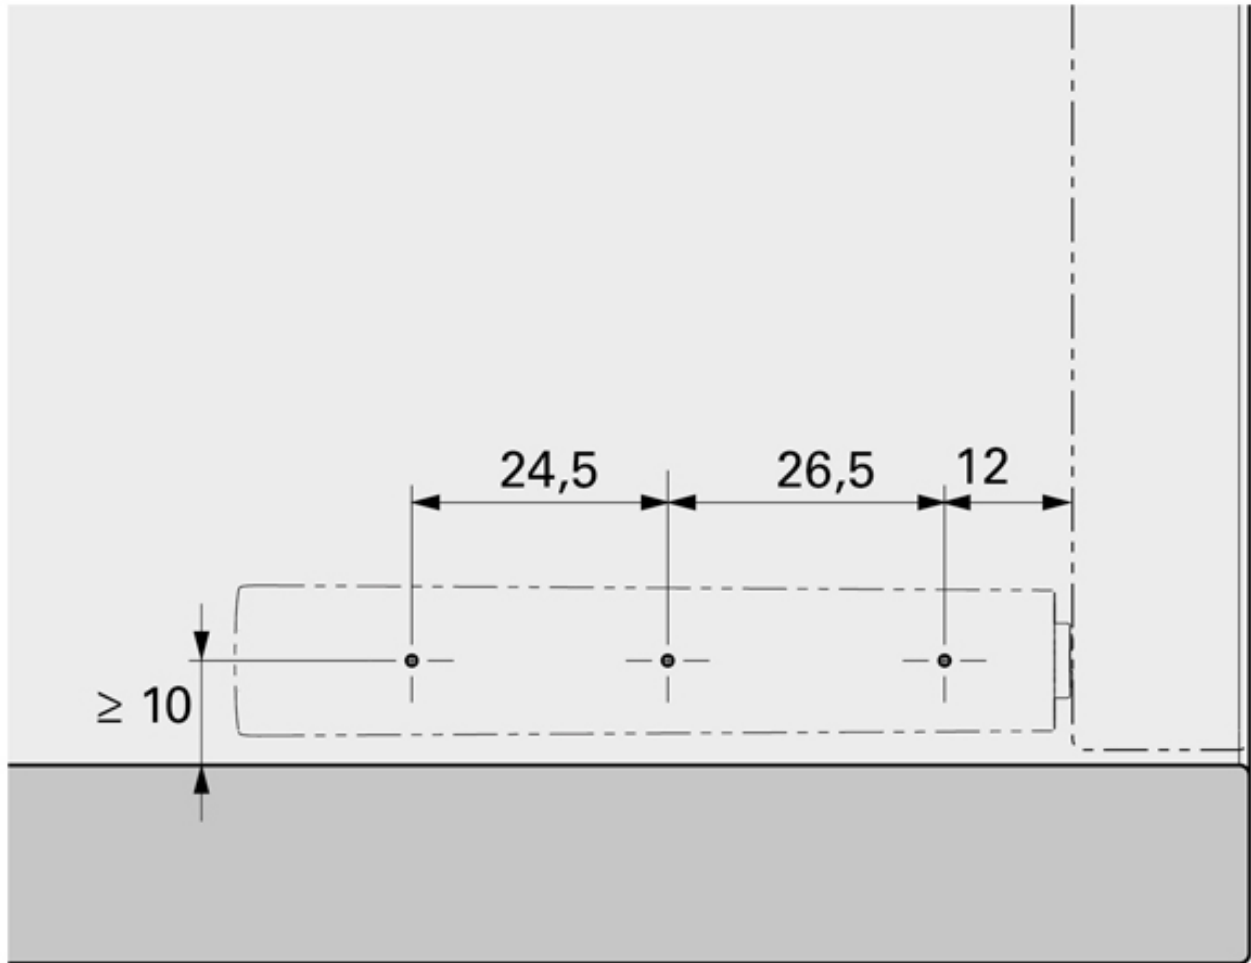

LOQUETEAU POUSSE LÂCHE SUR EMBASE RENFORCÉ

ITALIANA FERRAMENTA

<https://www.socomenal.com/loqueteau-pousse-lache-sur-embase-renforce-p60031>

Tel : 03 88 78 96 96

Fax : 02 43 30 26 16

www.socomenal.com