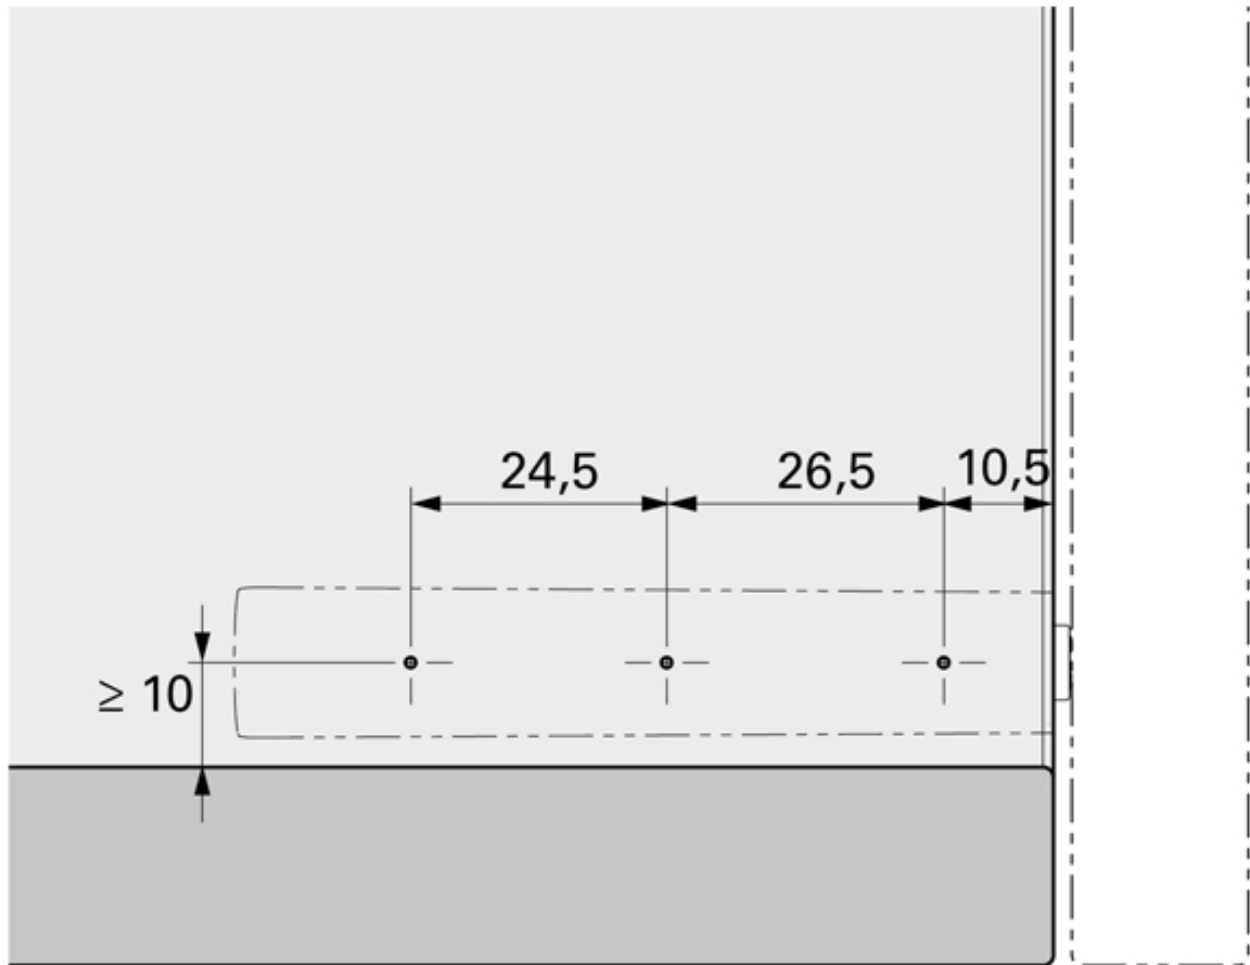

LOQUETEAU POUSSE LÂCHE SUR EMBASE RENFORCÉ

ITALIANA FERRAMENTA

<https://www.socomenal.com/loqueteau-pousse-lache-sur-embase-renforce-p60031>

Tel : 03 88 78 96 96

Fax : 02 43 30 26 16

www.socomenal.com

LOQUETEAU POUSSE LÂCHE SUR EMBASE RENFORCÉ