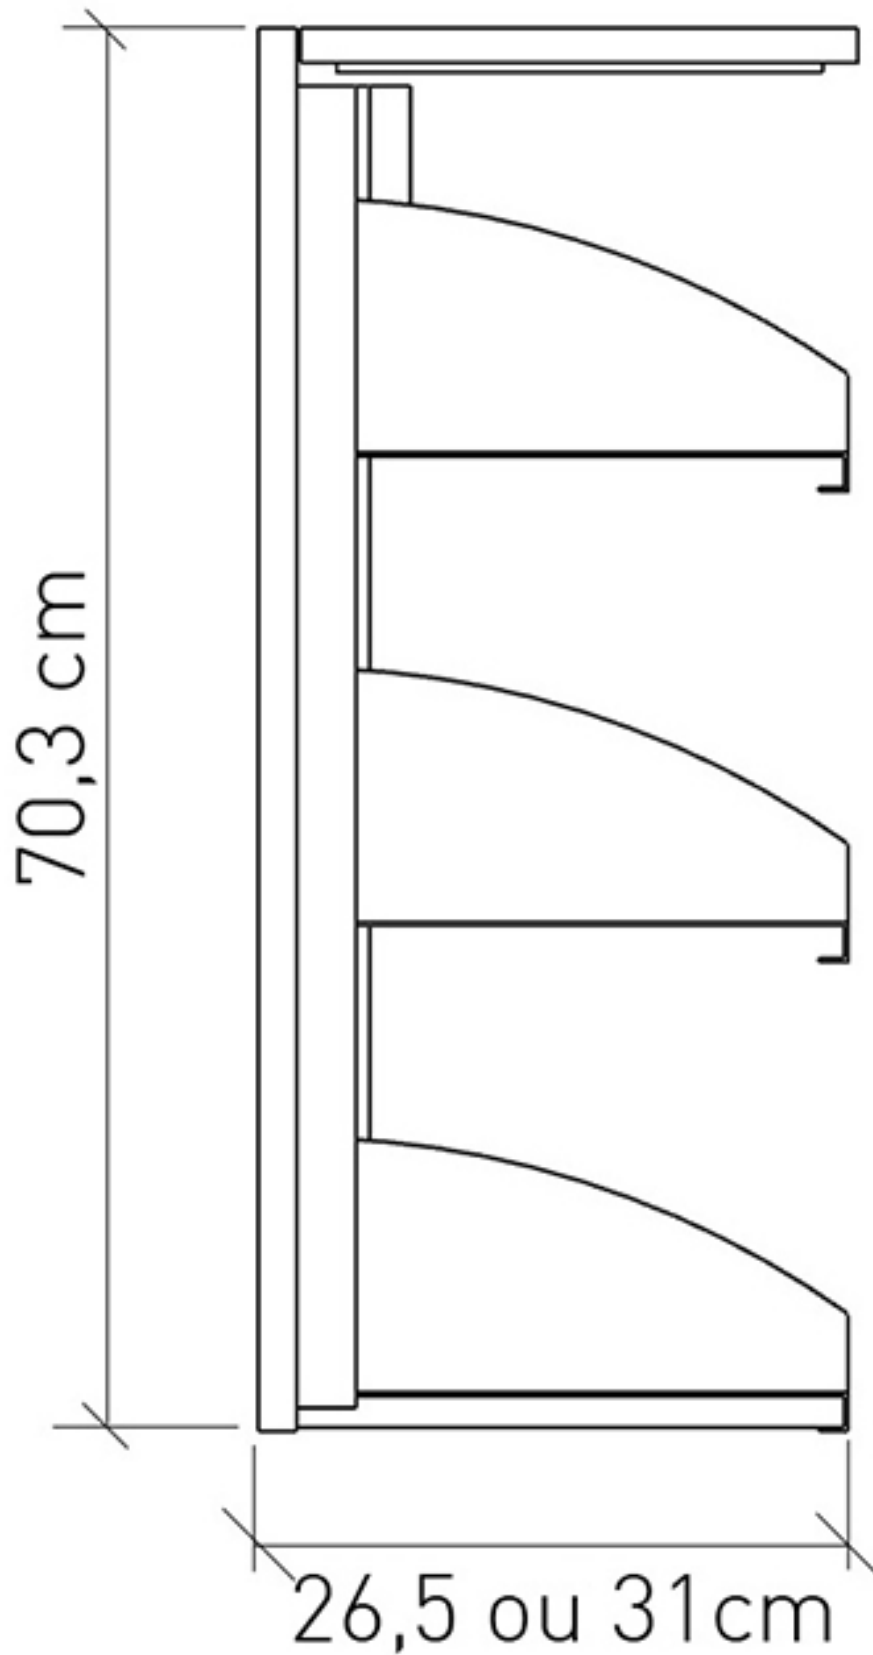

# MÉCANISME ÉLECTRIQUE À DESCENTE VERTICALE POUR INTÉRIEUR DE MEUBLE HAUT

ITAR

<https://www.socomenal.com/mecanisme-electrique-a-descente-verticale-pour-interieur-de-meuble-haut-p59956>

Tel : 03 88 78 96 96