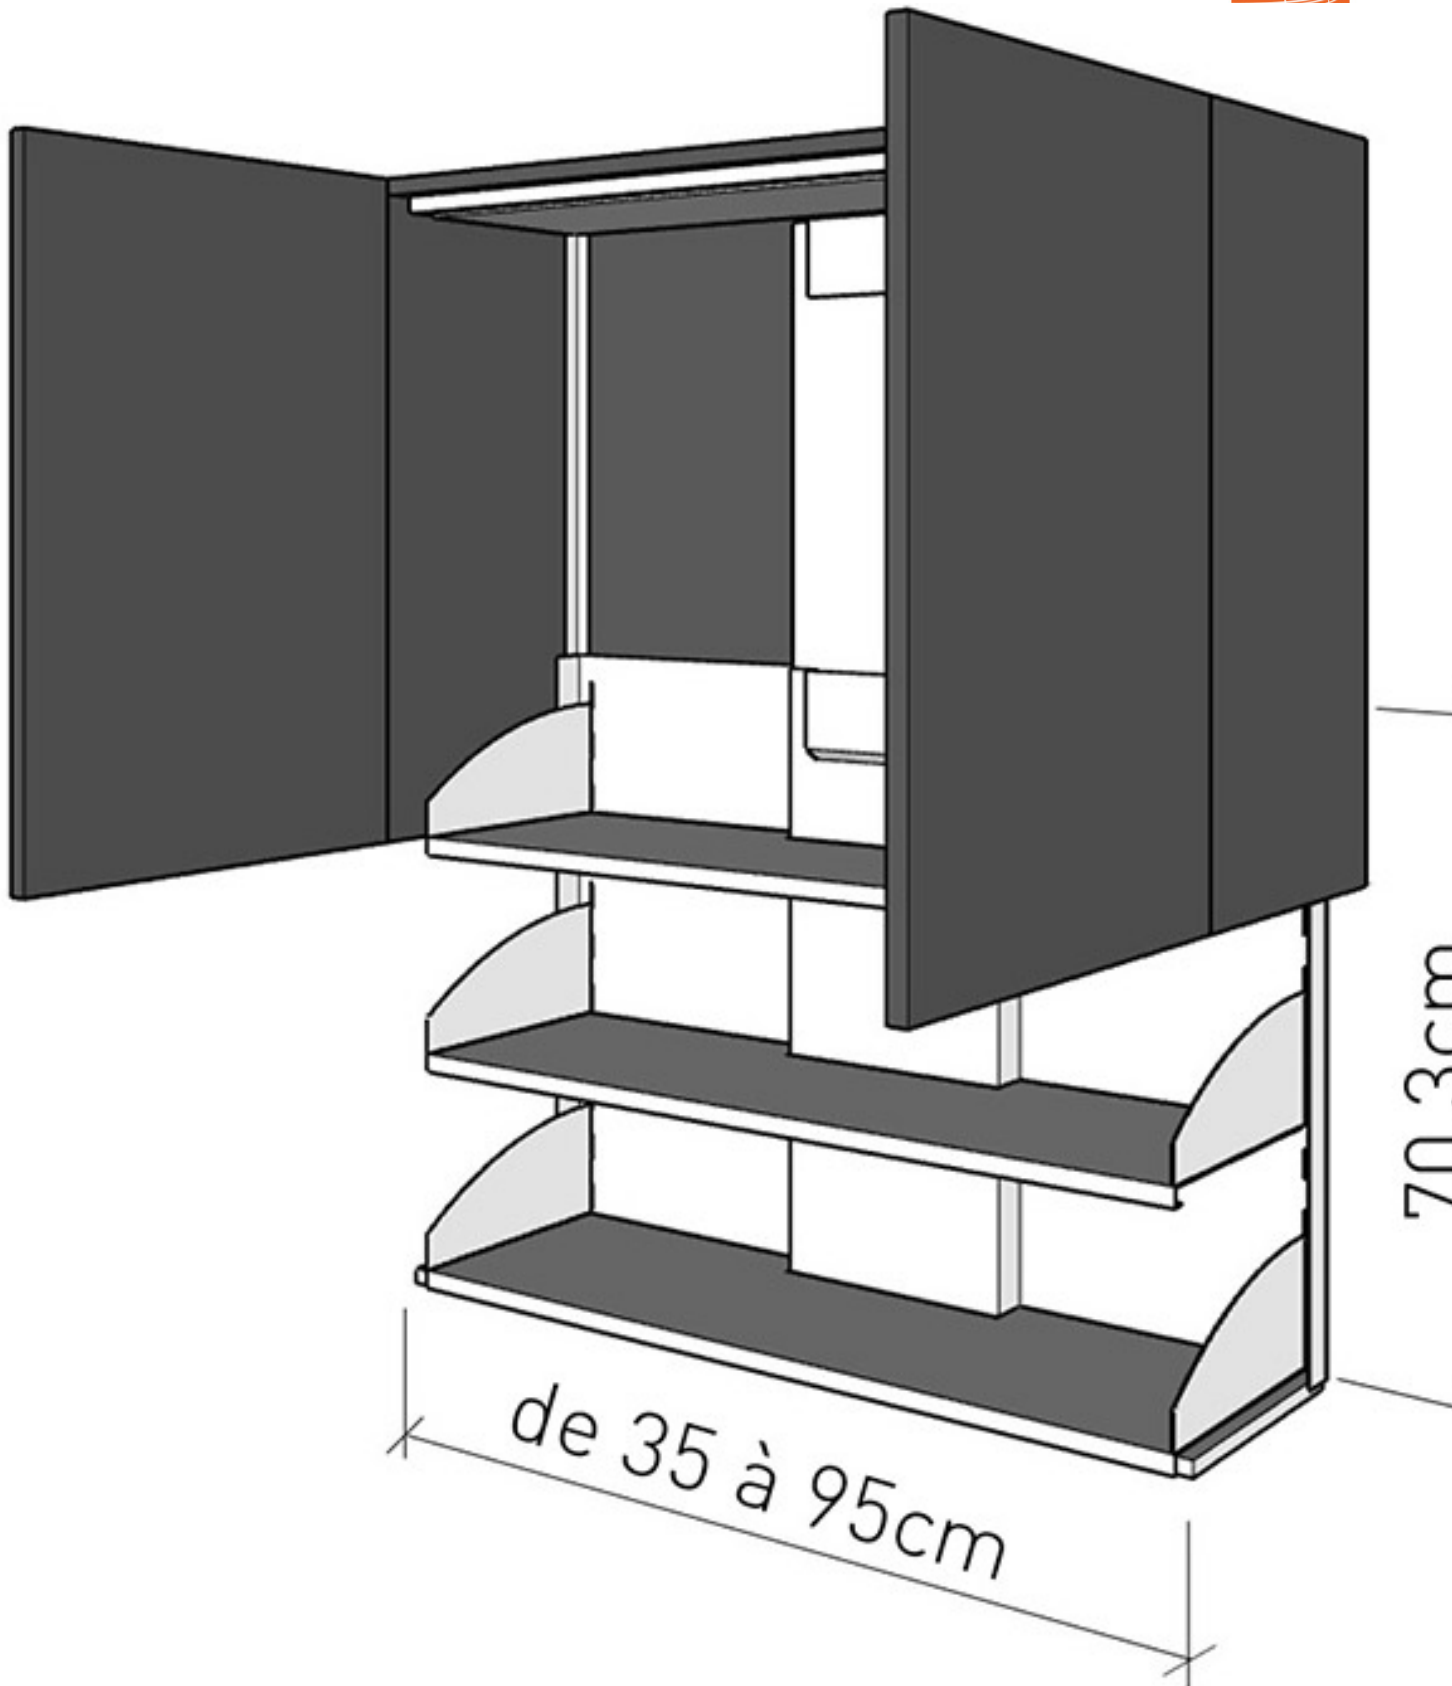

MÉCANISME ÉLECTRIQUE À DESCENTE VERTICALE POUR INTÉRIEUR DE MEUBLE HAUT

ITAR

<https://www.socomenal.com/mecanisme-electrique-a-descente-verticale-pour-interieur-de-meuble-haut-p59956>

Tel : 03 88 78 96 96

Fax : 02 43 30 26 16

www.socomenal.com