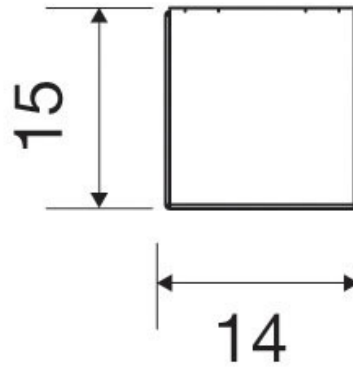

MINI RÉGLETTE À LED 12V BALI

VOKIL

<https://www.socomenal.com/mini-reglette-a-led-12v-bali-p56286>

Tel : 03 88 78 96 96

Fax : 02 43 30 26 16

www.socomenal.com