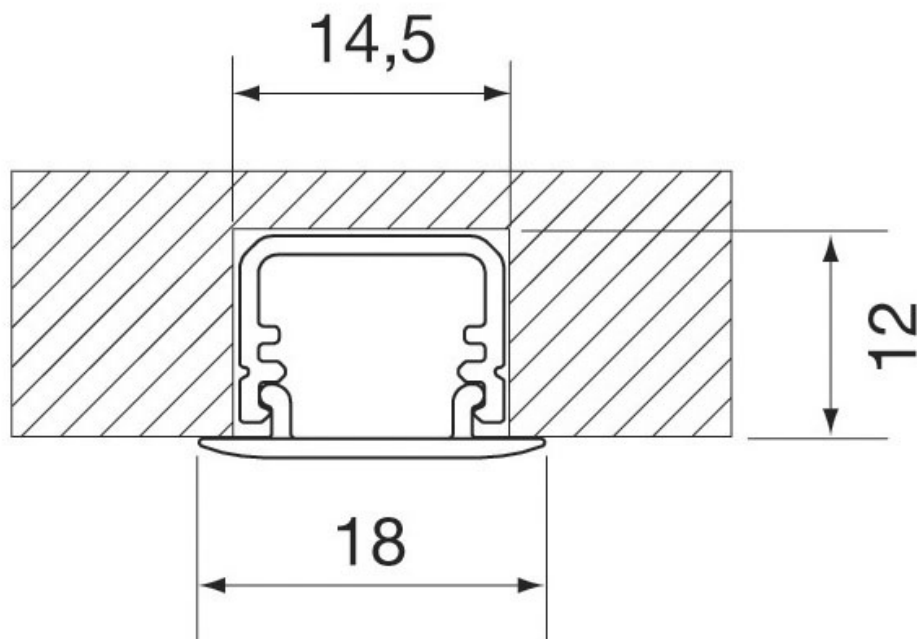

MINI RÉGLETTE À LED 12V MALINDI

L&S

<https://www.socomenal.com/mini-reglette-a-led-12v-malindi-p56287>

Tel : 03 88 78 96 96

Fax : 02 43 30 26 16

www.socomenal.com