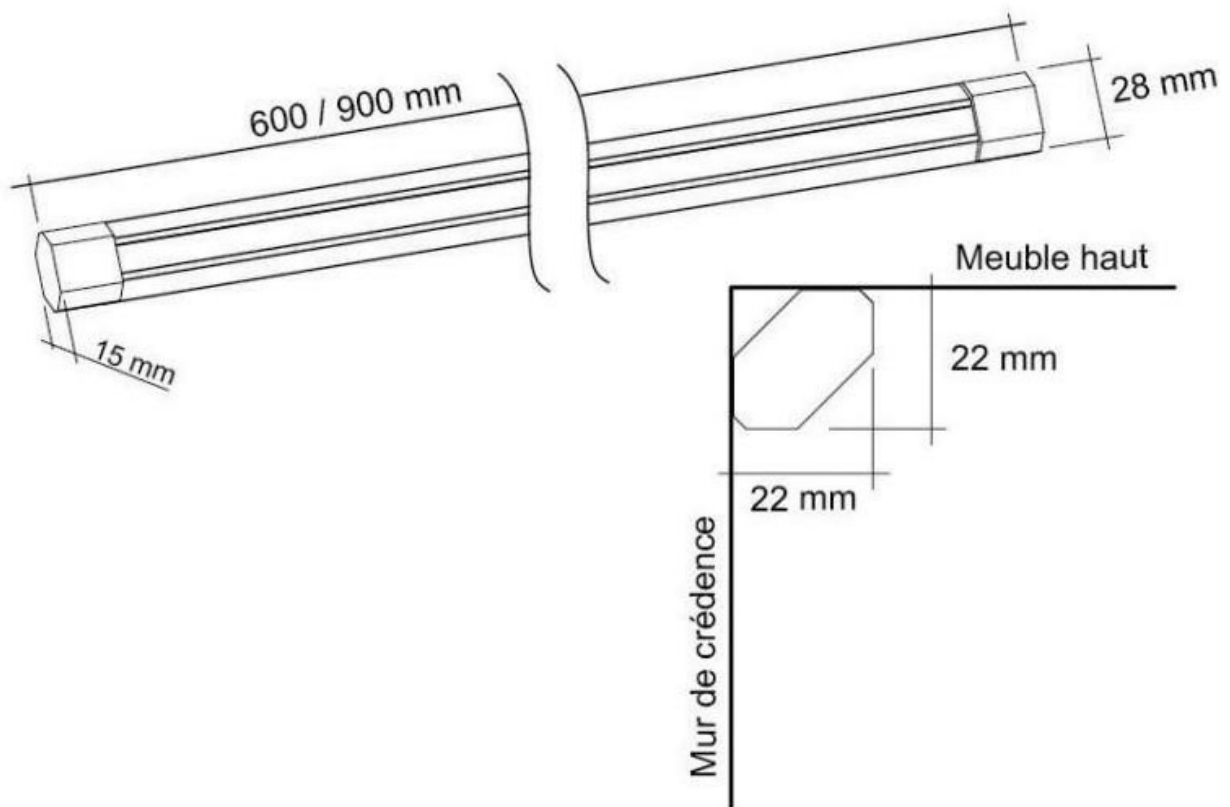

MINI RÉGLETTE D'ANGLE LED 12V

VOKIL

<https://www.socomenal.com/mini-reglette-d-angle-led-12v-p42441>

Tel : 03 88 78 96 96

Fax : 02 43 30 26 16

www.socomenal.com

MINI RÉGLETTE D'ANGLE LED 12V

VOKIL

<https://www.socomenal.com/mini-reglette-d-angle-led-12v-p42441>

Tel : 03 88 78 96 96

Fax : 02 43 30 26 16

www.socomenal.com