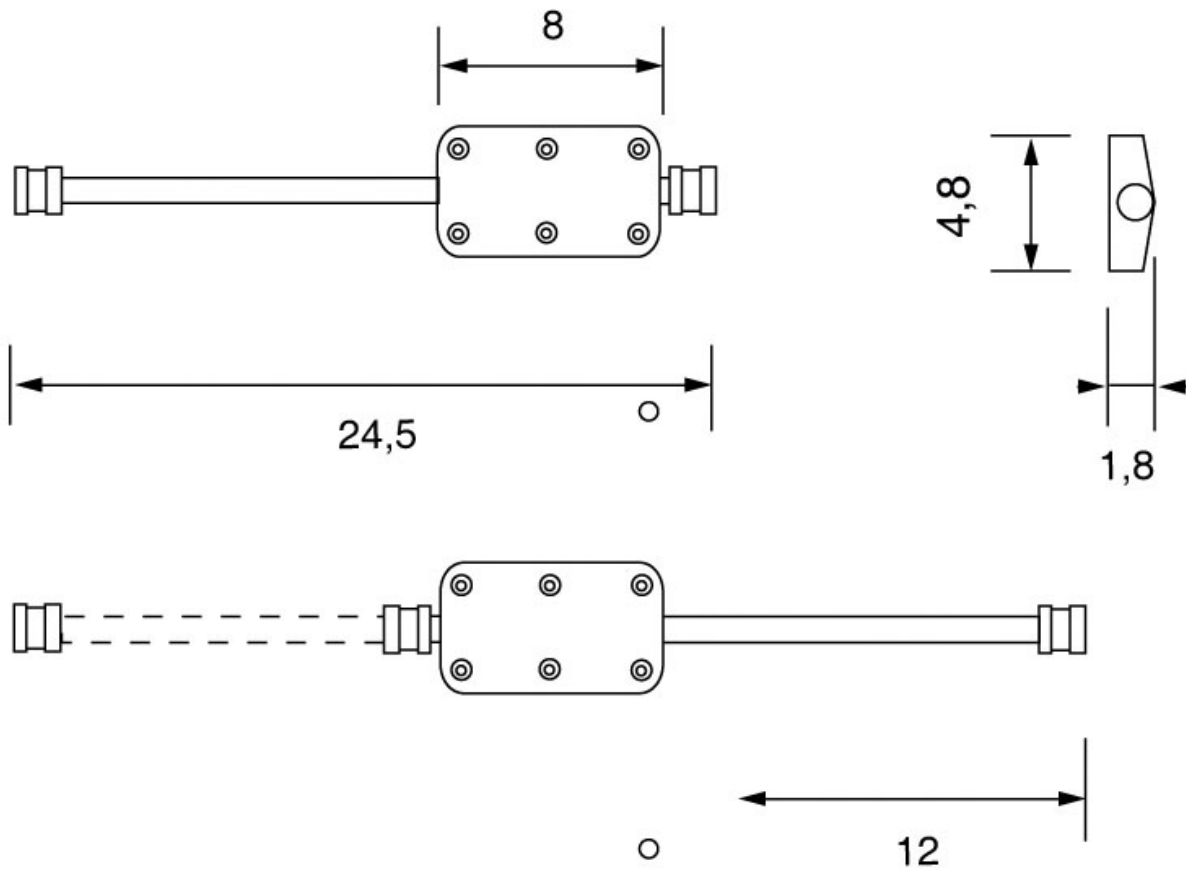

MINI TUBE PORTE CINTRE RÉTRACTABLE

AMBOS

<https://www.socomenal.com/mini-tube-porte-cintre-retractable-p59081>

Tel : 03 88 78 96 96

Fax : 02 43 30 26 16

www.socomenal.com