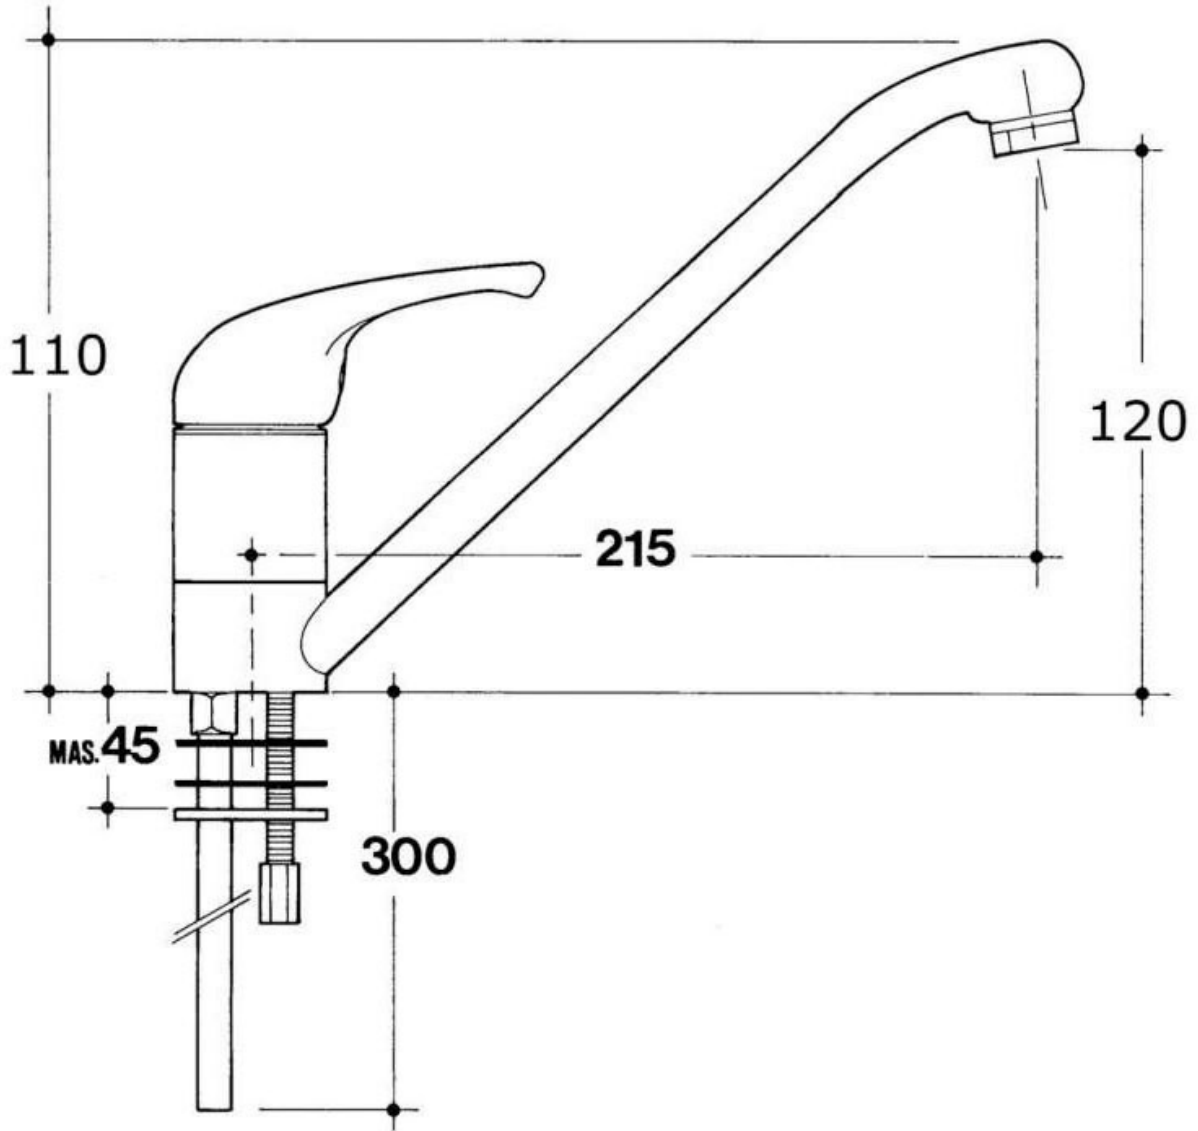

# MITIGEUR ÉVIER À BEC ORIENTABLE

ITAR

<https://www.socomenal.com/mitigeur-evier-mondo-p30998>

Tel : 03 88 78 96 96

Fax : 02 43 30 26 16

[www.socomenal.com](http://www.socomenal.com)