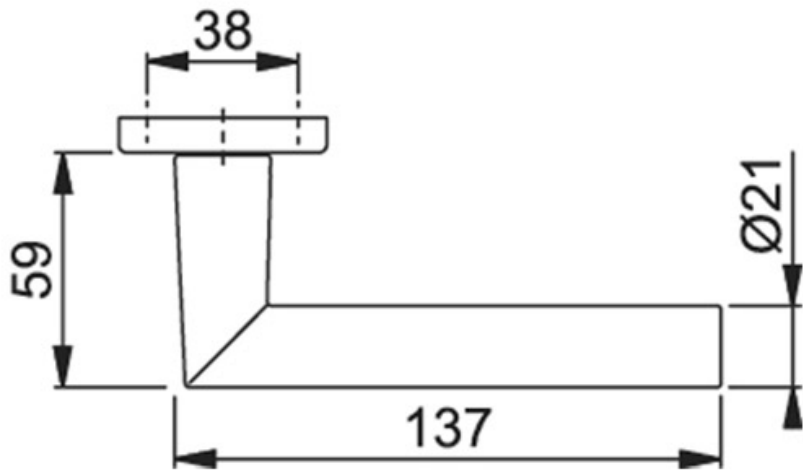

ENSEMBLE SUR ROSACES AMSTERDAM

HOPPE

<https://www.socomenal.com/modele-amsterdam-p64175>

Tel : 03 88 78 96 96

Fax : 02 43 30 26 16

www.socomenal.com