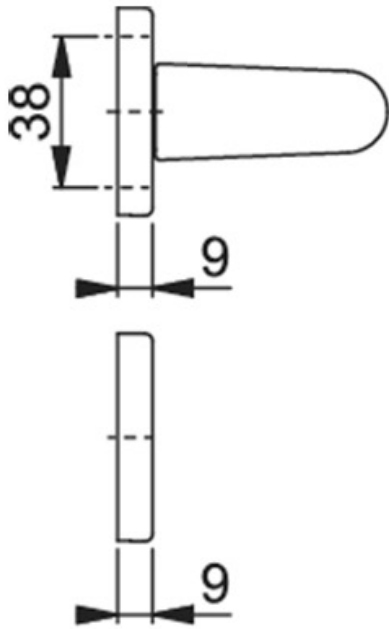

ENSEMBLE SUR ROSACES AMSTERDAM

HOPPE

<https://www.socomenal.com/modele-amsterdam-p64175>

Tel : 03 88 78 96 96

Fax : 02 43 30 26 16

www.socomenal.com