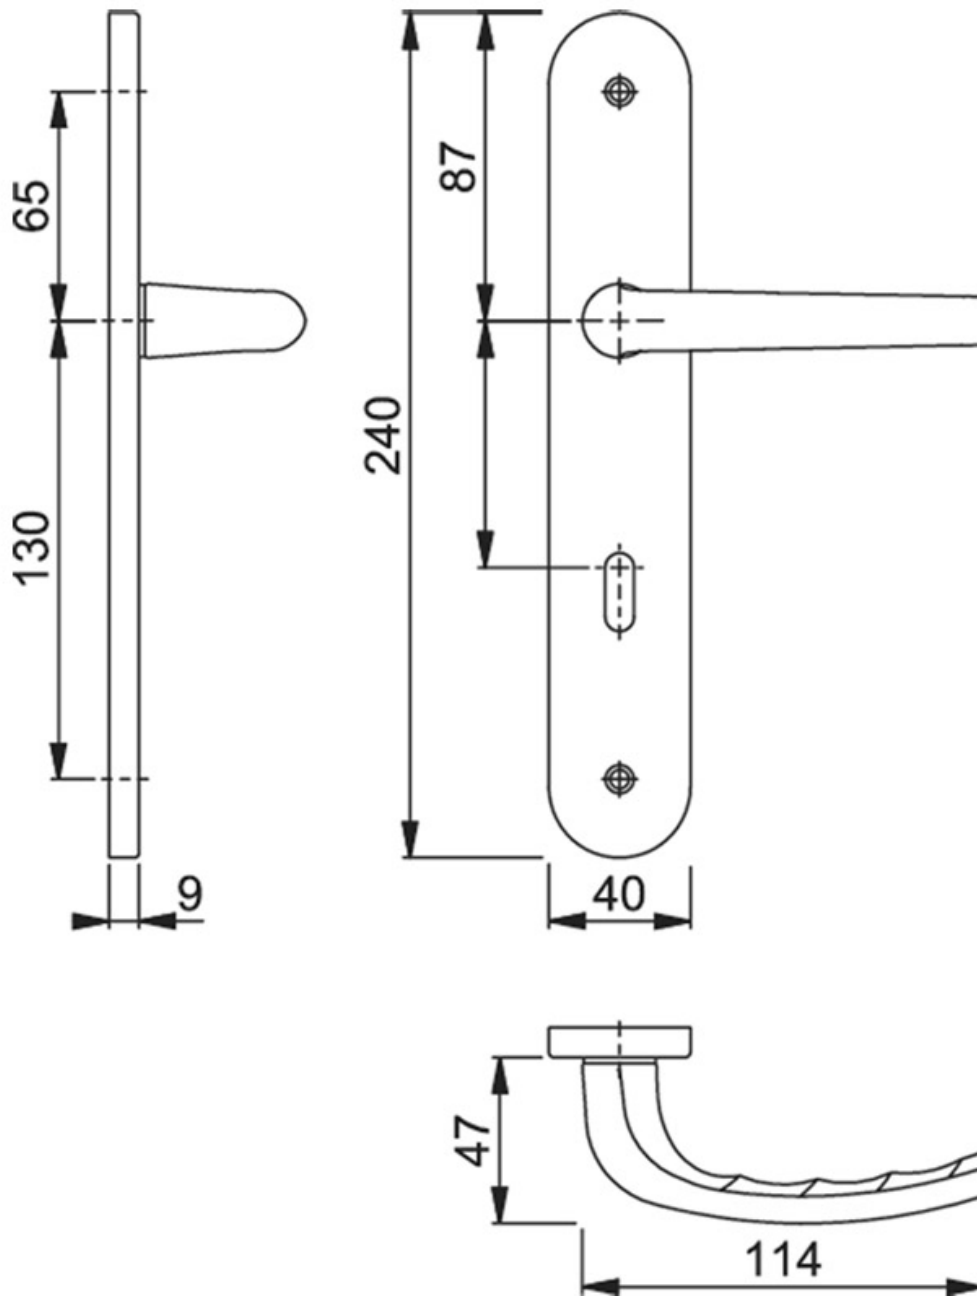

ENSEMBLE SUR GRANDES PLAQUES SAN DIEGO

HOPPE

<https://www.socomenal.com/modele-san-diego-p64181>

Tel : 03 88 78 96 96

Fax : 02 43 30 26 16

www.socomenal.com

ENSEMBLE SUR GRANDES PLAQUES SAN DIEGO

HOPPE