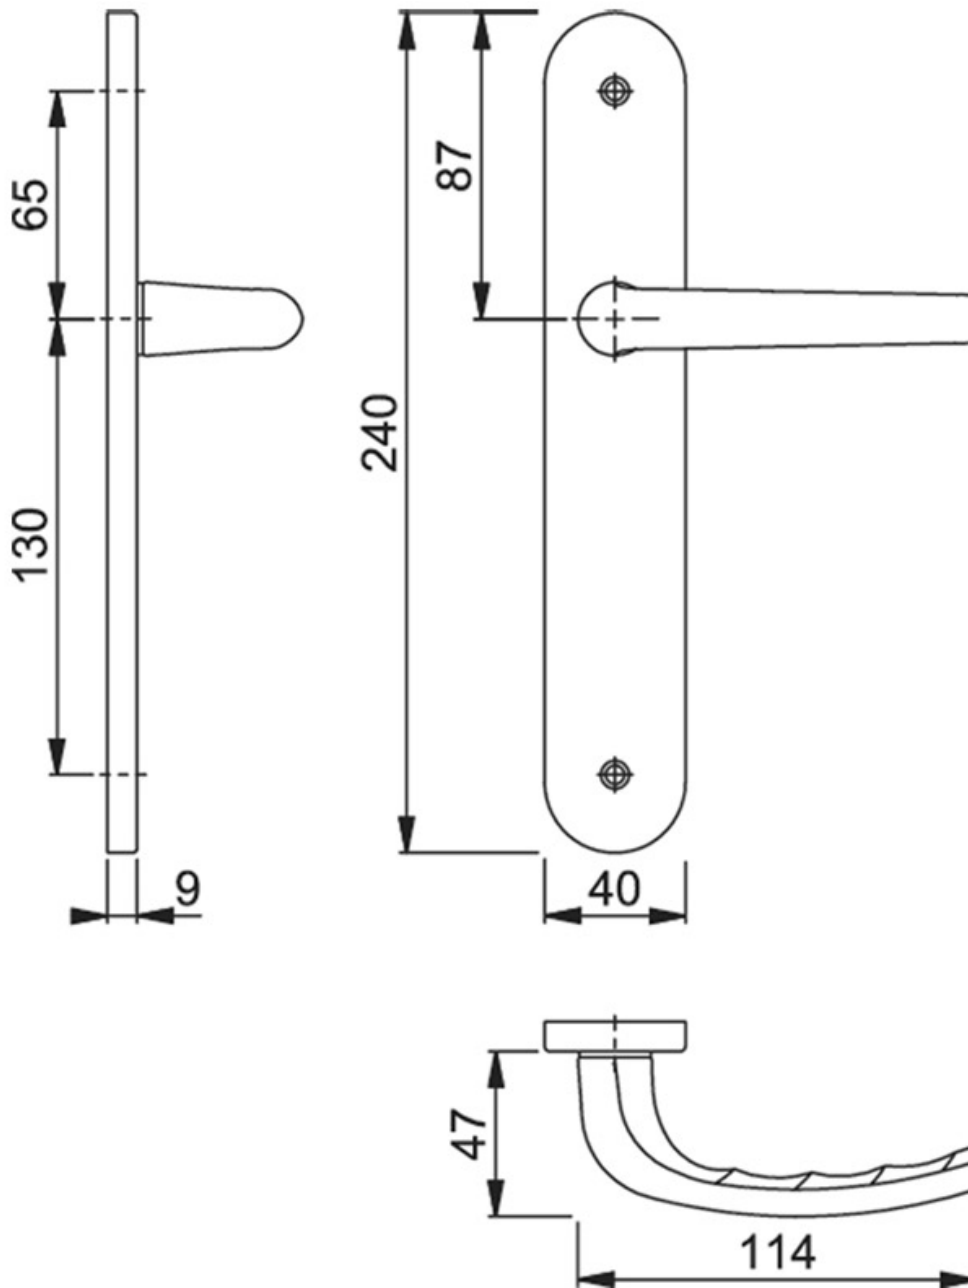

ENSEMBLE SUR GRANDES PLAQUES SAN DIEGO

HOPPE

<https://www.socomenal.com/modele-san-diego-p64181>

Tel : 03 88 78 96 96

Fax : 02 43 30 26 16

www.socomenal.com

ENSEMBLE SUR GRANDES PLAQUES SAN DIEGO

HOPPE