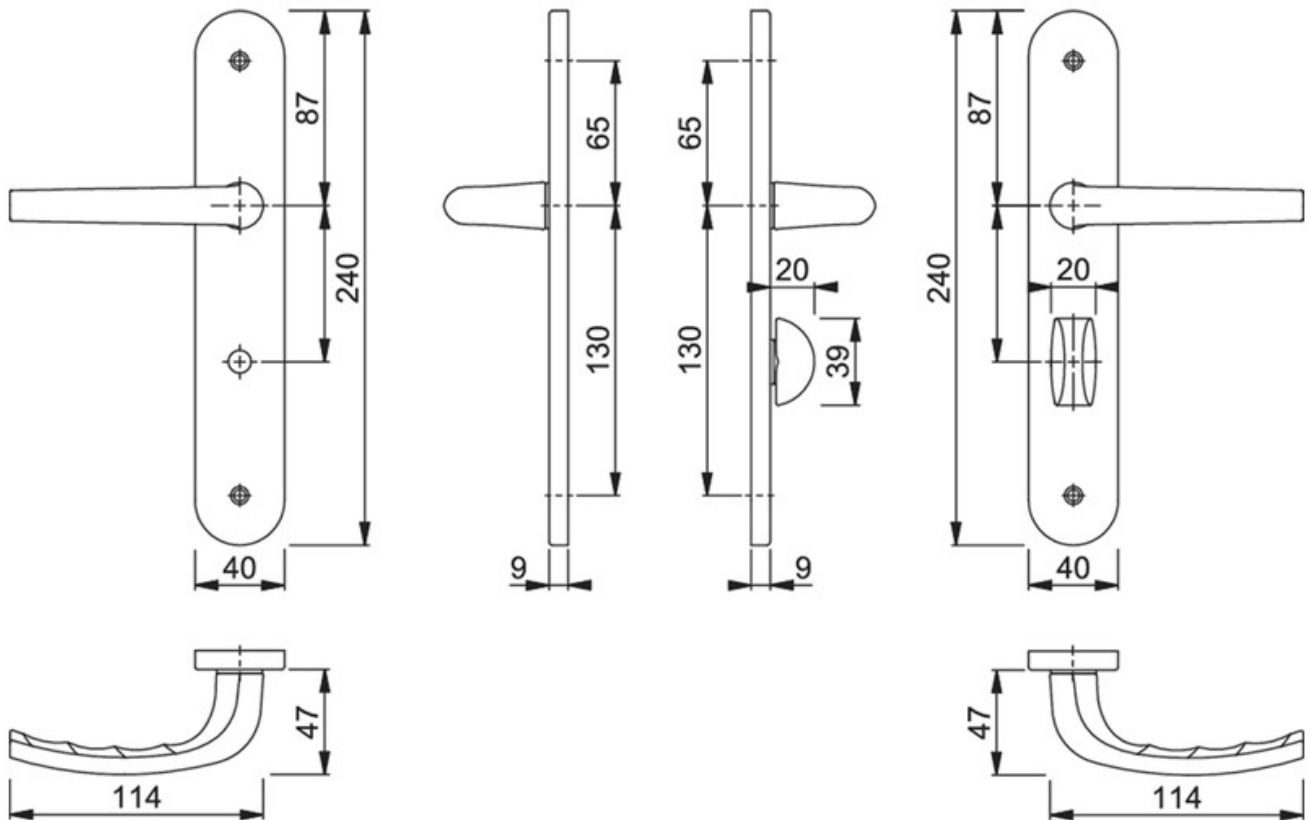

ENSEMBLE SUR GRANDES PLAQUES SAN DIEGO

HOPPE

<https://www.socomenal.com/modele-san-diego-p64181>

Tel : 03 88 78 96 96

Fax : 02 43 30 26 16

www.socomenal.com