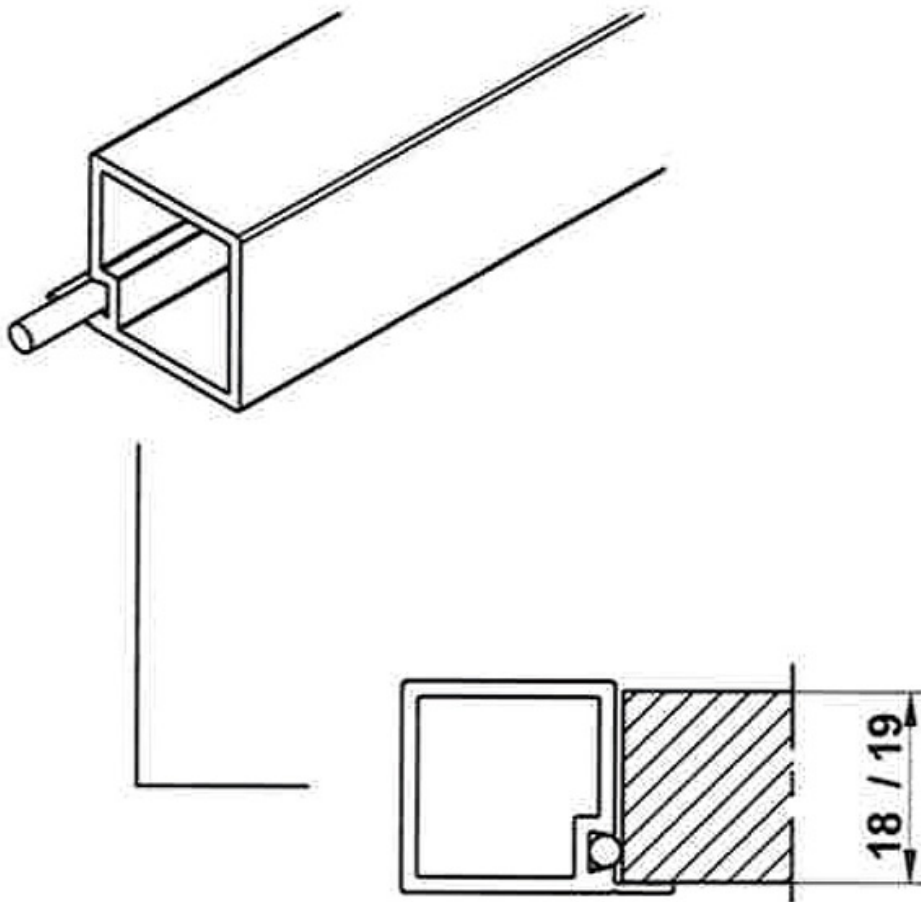

469 10020 06002

<https://www.socomenal.com/module-pour-tablette-bois-p63549>