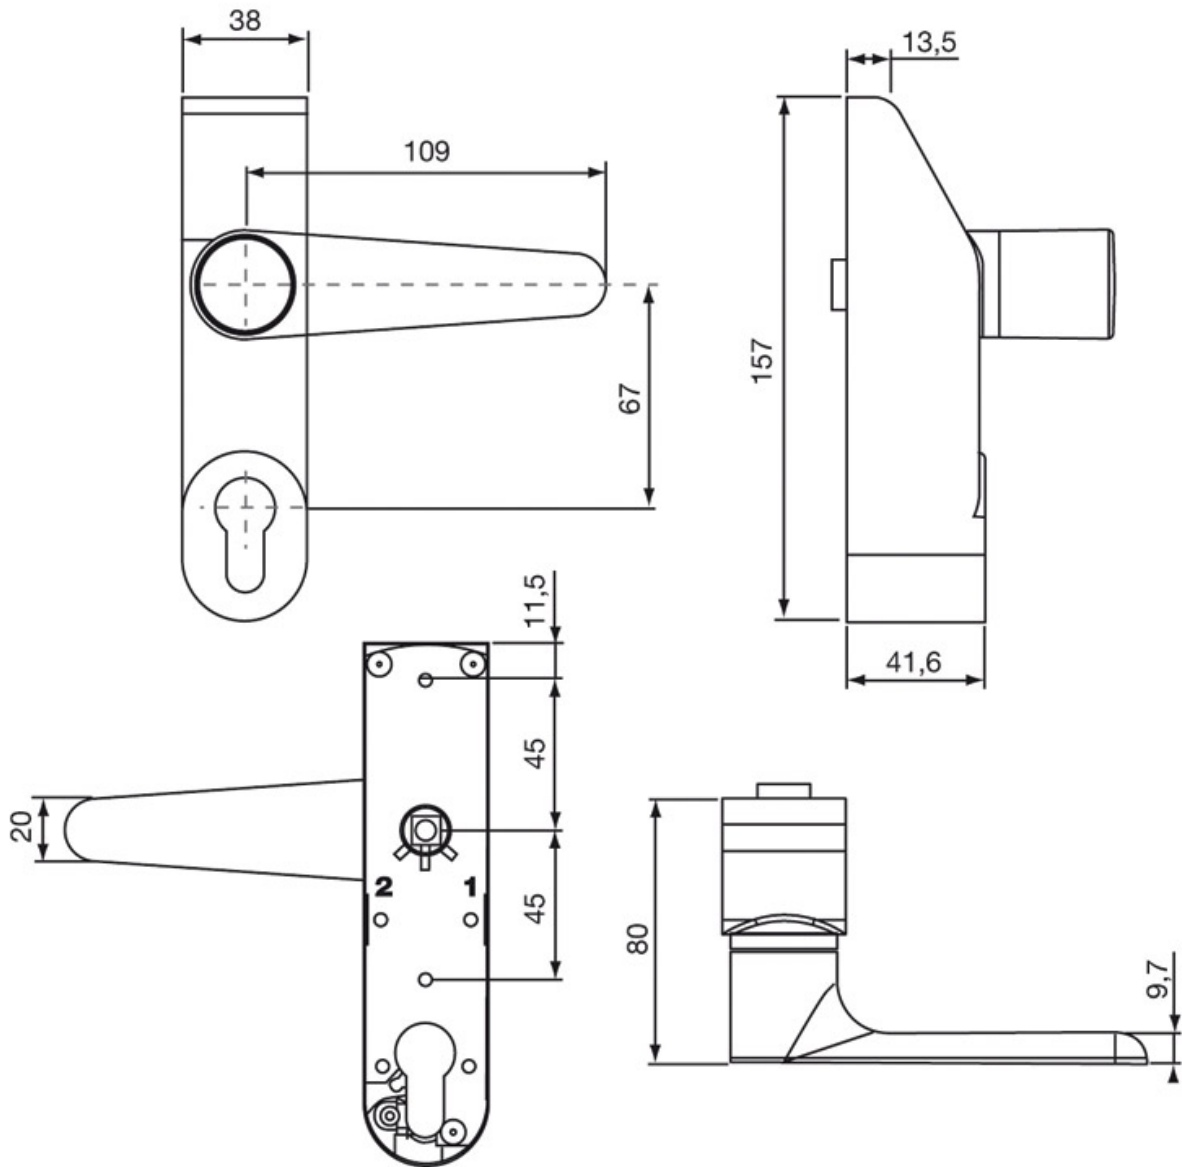

# MODULES EXTÉRIEURS POUR SERRURES ANTI PANIQUE ALPHA

VACHETTE

Vachette  
ASSA ABLOY

<https://www.socomenal.com/modules-exterieurs-pour-serrures-anti-panique-alpha-p9914>

Tel : 03 88 78 96 96

Fax : 02 43 30 26 16