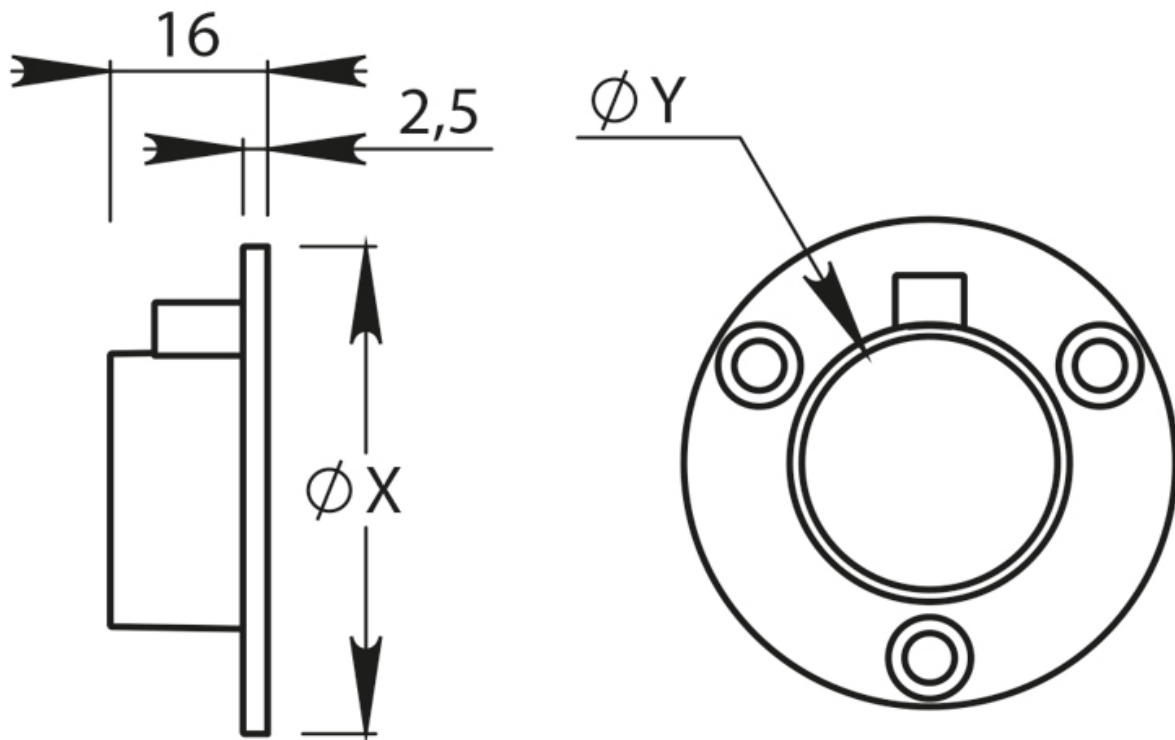

NAISSANCE AVEC EMBASE ZAMAC POUR TUBE PENDERIE

DUVAL-BILCOCQ

<https://www.socomenal.com/naissance-a-platine-pour-tube-penderie-p65716>

Tel : 03 88 78 96 96

Fax : 02 43 30 26 16

www.socomenal.com