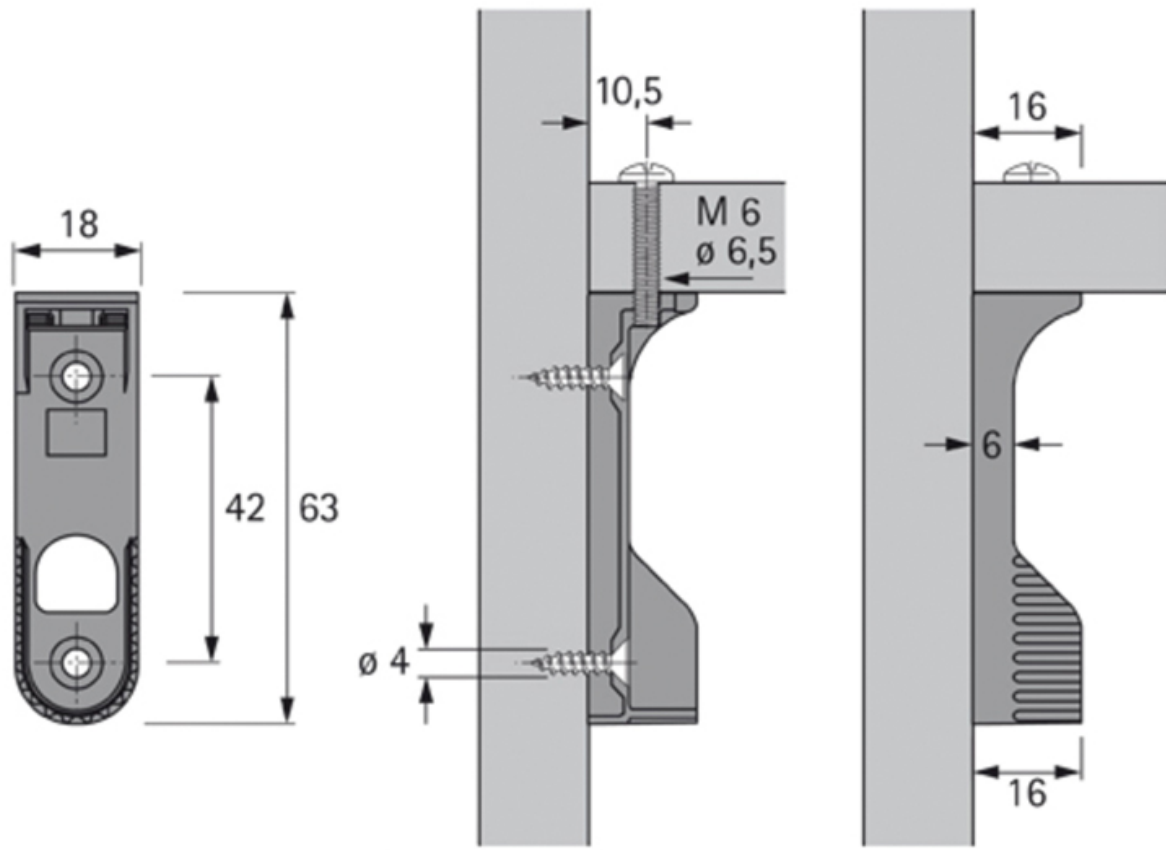

# NAISSANCE CANNELÉE

ITAR

<https://www.socomenal.com/naissance-cannelee-p20518>

Tel : 03 88 78 96 96

Fax : 02 43 30 26 16

[www.socomenal.com](http://www.socomenal.com)