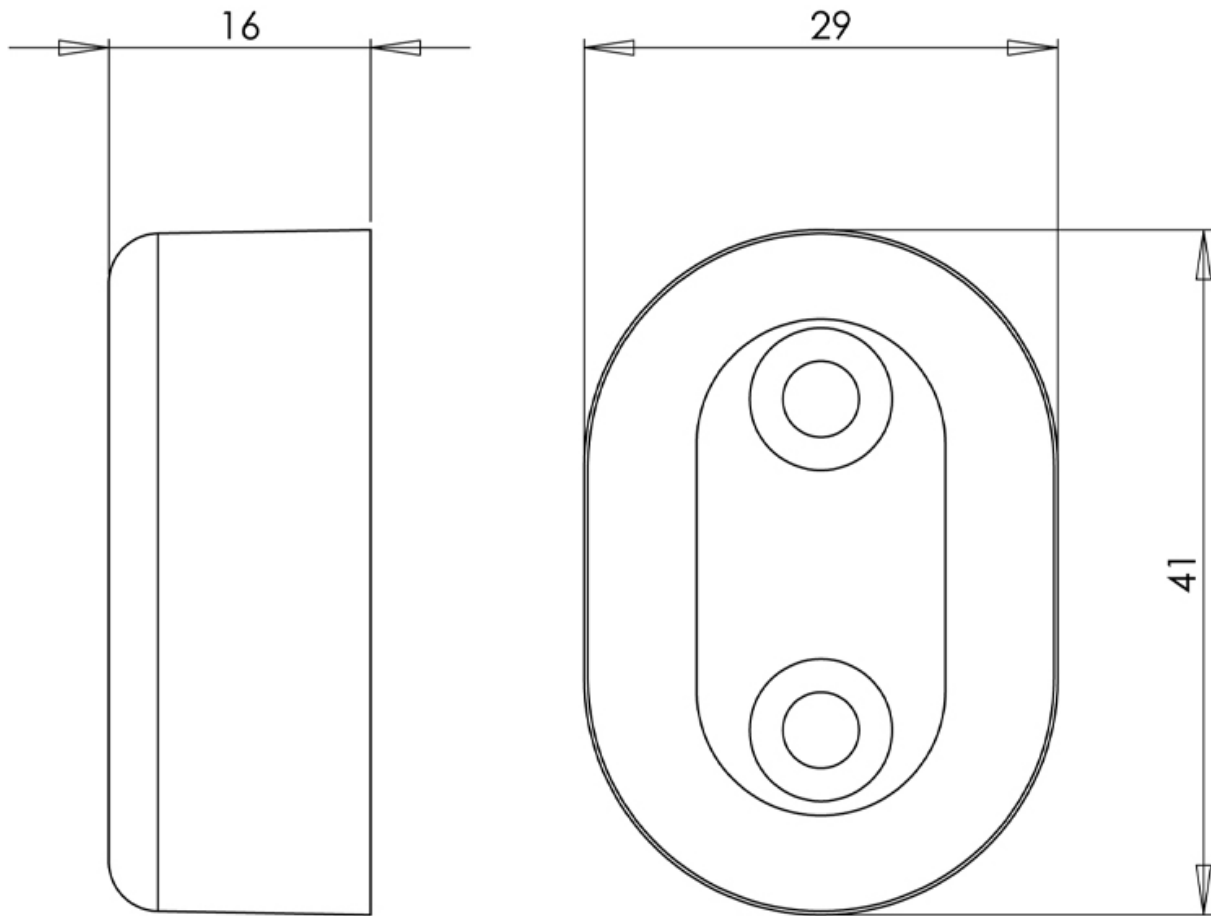

NAISSANCES NOIRES POUR TUBE ALUMINIUM

DUVAL-BILCOCQ

<https://www.socomenal.com/naissance-noire-pour-tube-aluminium-p65155>

Tel : 03 88 78 96 96

Fax : 02 43 30 26 16

www.socomenal.com

NAISSANCES NOIRES POUR TUBE ALUMINIUM