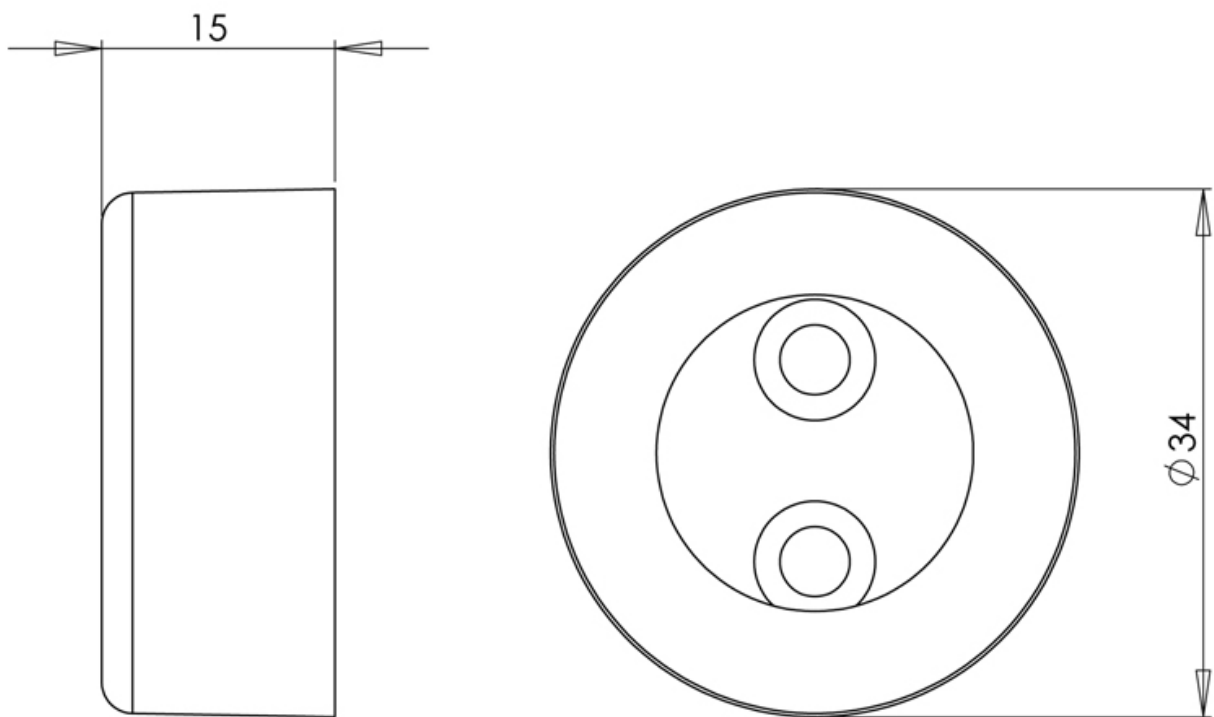

NAISSANCES NOIRES POUR TUBE ALUMINIUM

DUVAL-BILCOCQ

<https://www.socomenal.com/naissance-noire-pour-tube-aluminium-p65155>

Tel : 03 88 78 96 96

Fax : 02 43 30 26 16

www.socomenal.com