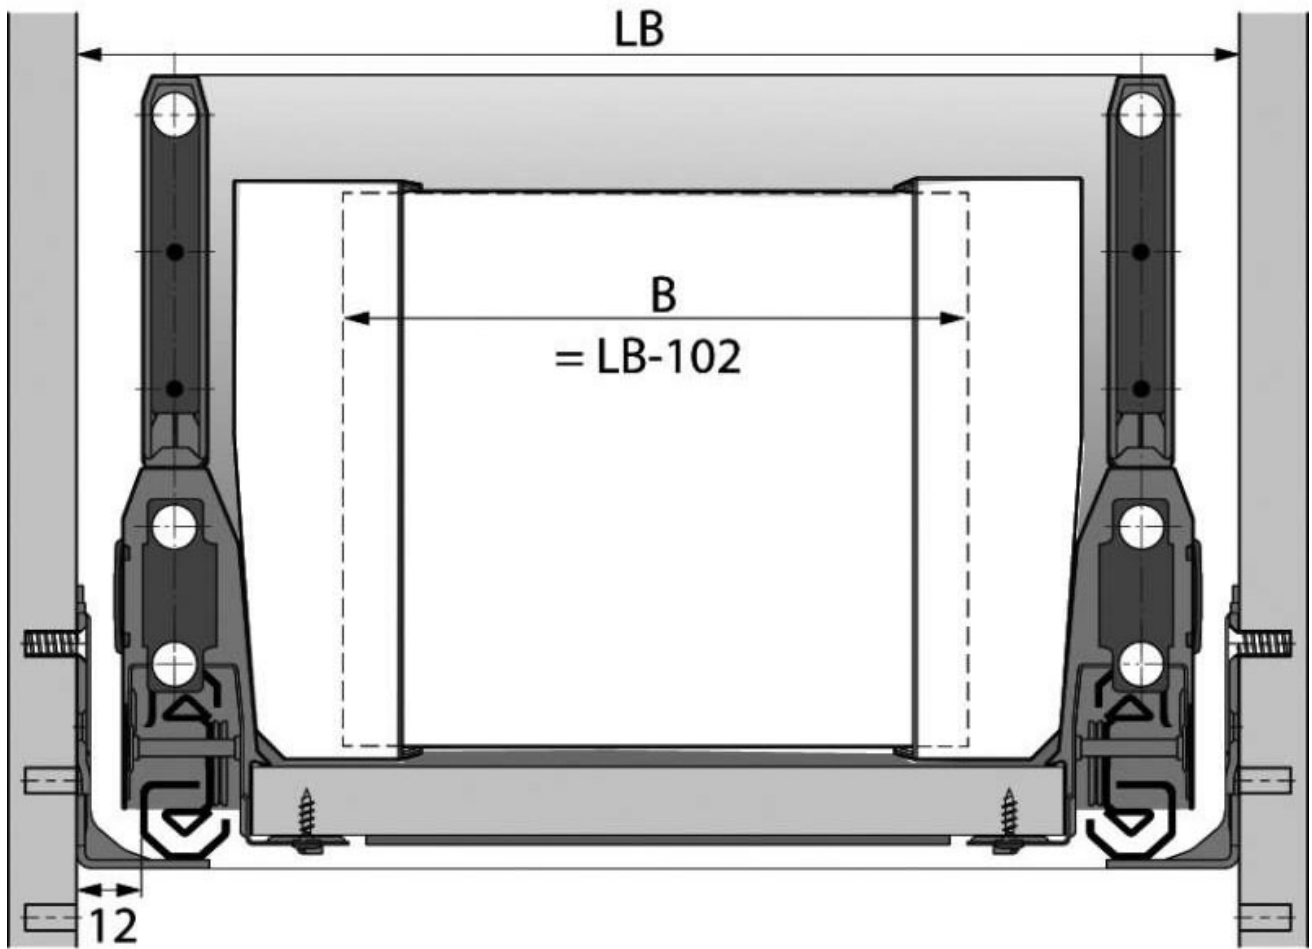

ORGASTORE 810 STANDARD CHAMPAGNE

HETTICH

<https://www.socomenal.com/orgastore-810-standard-champagne-p56222>

Tel : 03 88 78 96 96

Fax : 02 43 30 26 16

www.socomenal.com

ORGASTORE 810 STANDARD CHAMPAGNE

HETTICH