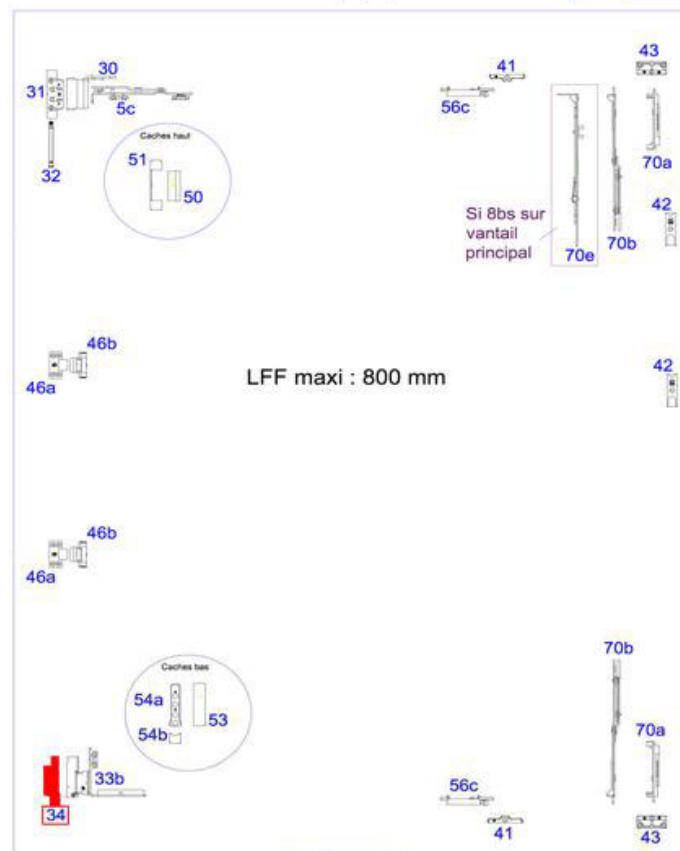

Oscillo-battant 2 vtx (semi-fixe) Bois 12-18-9

Composition de la ferrure

Française 2 vantaux rectangulaire
Vantail semi-fixe - perç. sym. - FAF Bois

SIEGENIA

<https://www.socomenal.com/palier-d-angle-bois-12-18-9-repere-34-p62738>