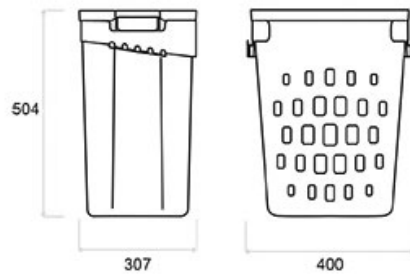

PANIER À LINGE RABATTABLE

GOLLINUCCI

<https://www.socomenal.com/panier-a-linge-rabattable-p59148>

Tel : 03 88 78 96 96

Fax : 02 43 30 26 16

www.socomenal.com