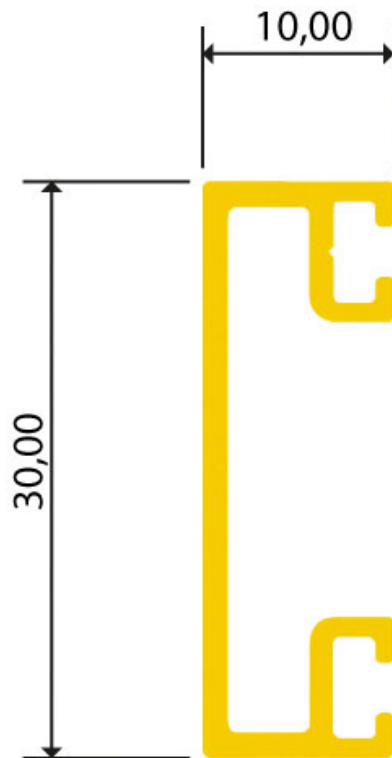

# PARCLOSE POUR SÉPARATION VERRIÈRE DÉCORATIVE V30

SEED

<https://www.socomenal.com/parclose-de-separation-p59696>

Tel : 03 88 78 96 96

Fax : 02 43 30 26 16

[www.socomenal.com](http://www.socomenal.com)