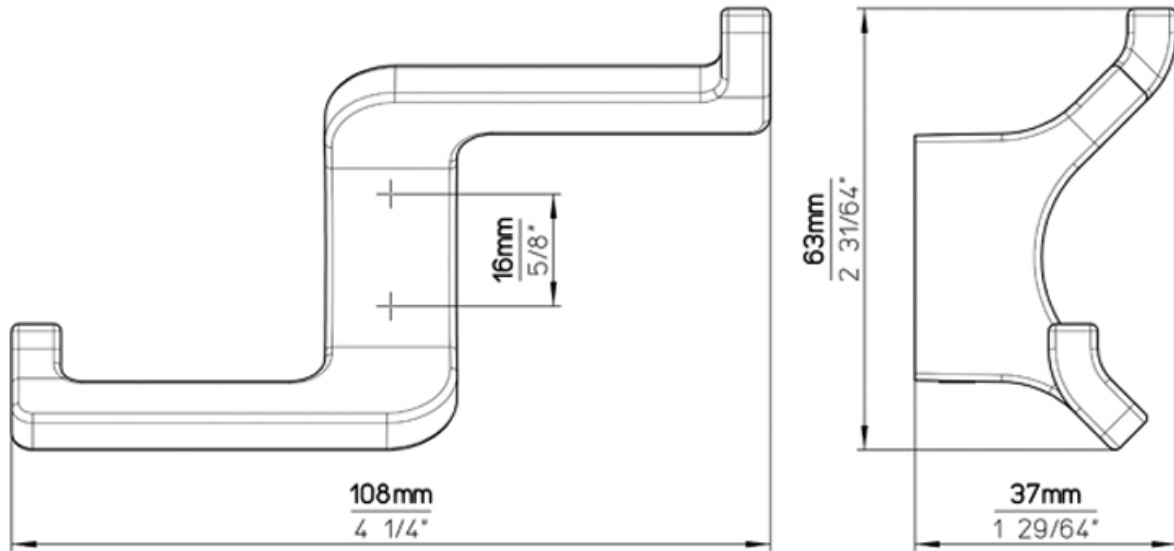

# PATÈRE 2 CROCHETS

SIRO

SIRO<sup>®</sup>  
DESIGNS

<https://www.socomenal.com/patere-2-crochets-p60661>

Tel : 03 88 78 96 96

Fax : 02 43 30 26 16

[www.socomenal.com](http://www.socomenal.com)