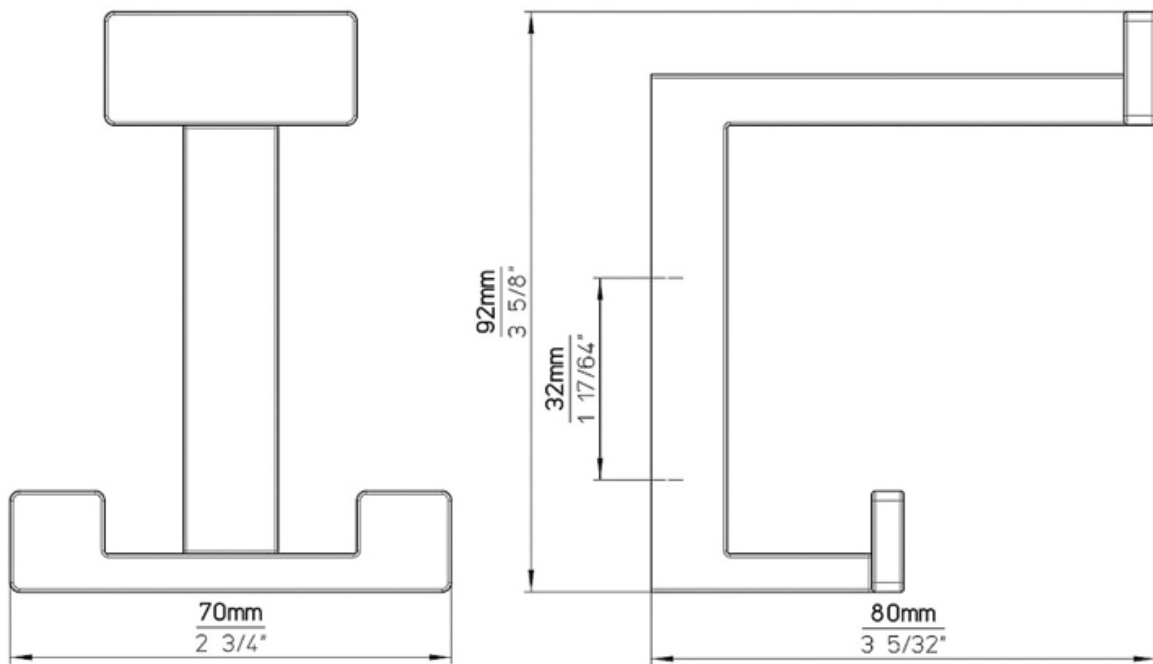

# PATÈRE 3 CROCHETS CARRÉS

SIRO

SIRO<sup>®</sup>  
DESIGNS

<https://www.socomenal.com/patere-3-crochets-carres-p60660>

Tel : 03 88 78 96 96

Fax : 02 43 30 26 16

[www.socomenal.com](http://www.socomenal.com)