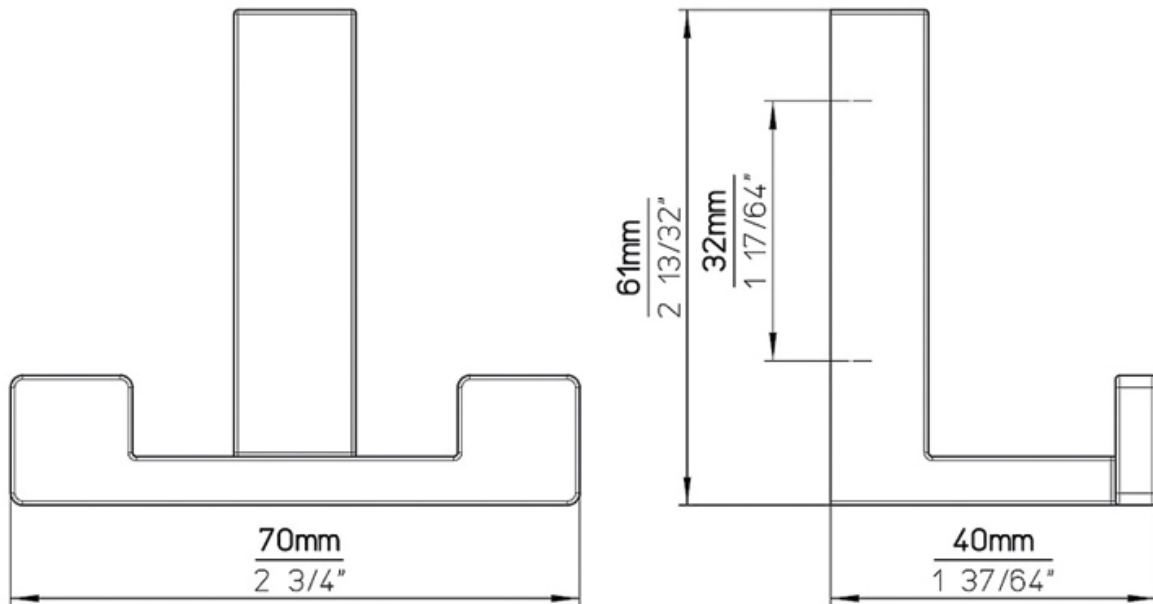

PATÈRE DOUBLE AVEC CROCHETS CARRÉS

SIRO

SIRO[®]
DESIGNS

<https://www.socomenal.com/patere-double-avec-crochets-carres-p60659>

Tel : 03 88 78 96 96

Fax : 02 43 30 26 16

www.socomenal.com