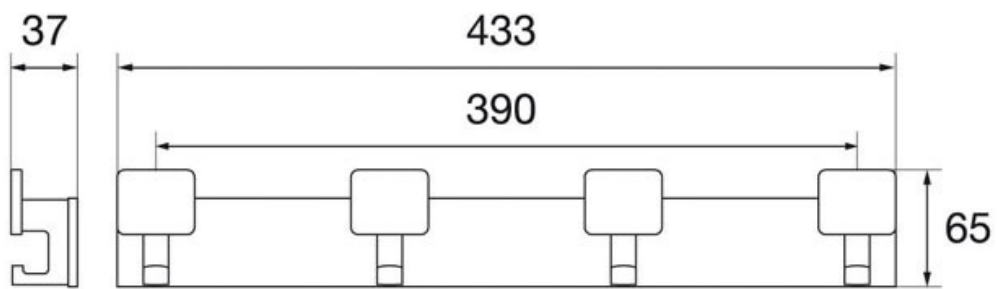

PATÈRE CARRÉE SUR LICE

CONFALONIERI

CONFALONIERI

<https://www.socomenal.com/patere-sur-lice-p58983>

Tel : 03 88 78 96 96

Fax : 02 43 30 26 16

www.socomenal.com