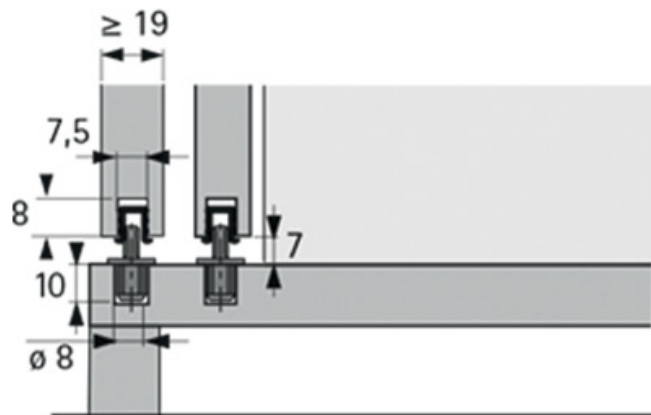

PATIN DE GUIDAGE STB 35

HETTICH

<https://www.socomenal.com/patin-de-guidage-stb-35-p22428>

Tel : 03 88 78 96 96

Fax : 02 43 30 26 16

www.socomenal.com