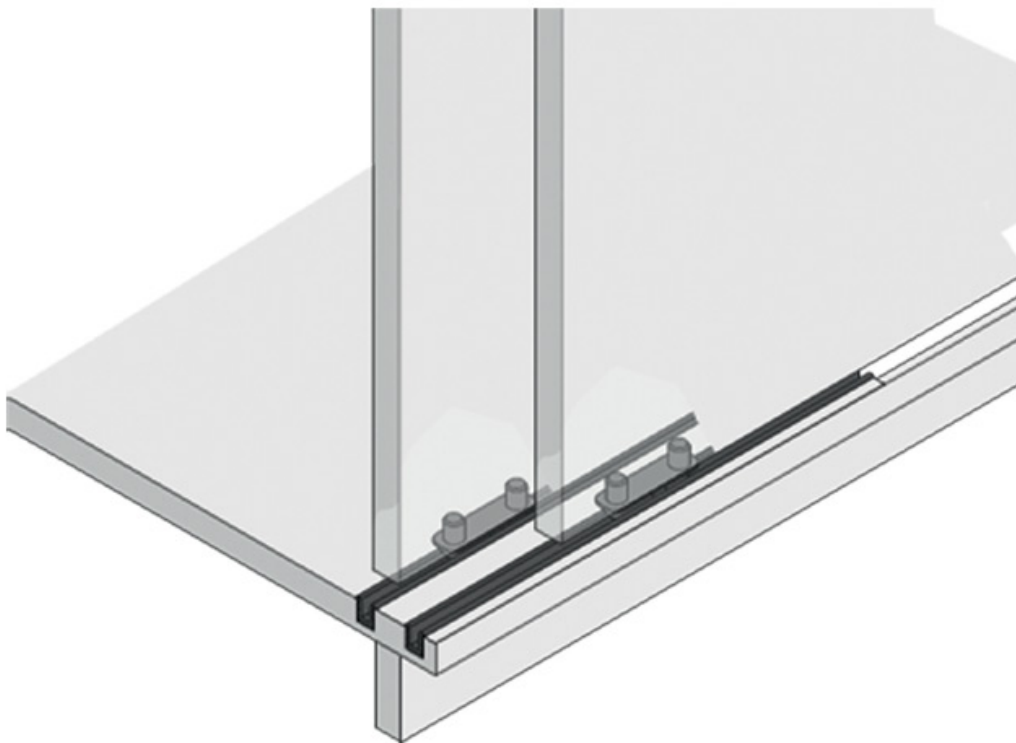

PATIN DE GUIDAGE STB 35

HETTICH

<https://www.socomenal.com/patin-de-guidage-stb-35-p22428>

Tel : 03 88 78 96 96

Fax : 02 43 30 26 16

www.socomenal.com

PATIN DE GUIDAGE STB 35

HETTICH