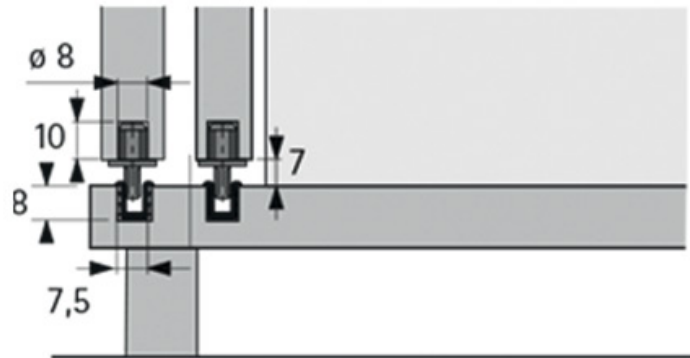

<https://www.socomenal.com/patin-de-guidage-stb-35-p22428>

Tel : 03 88 78 96 96

Fax : 02 43 30 26 16

www.socomenal.com

PATIN DE GUIDAGE STB 35

HETTICH

<https://www.socomenal.com/patin-de-guidage-stb-35-p22428>