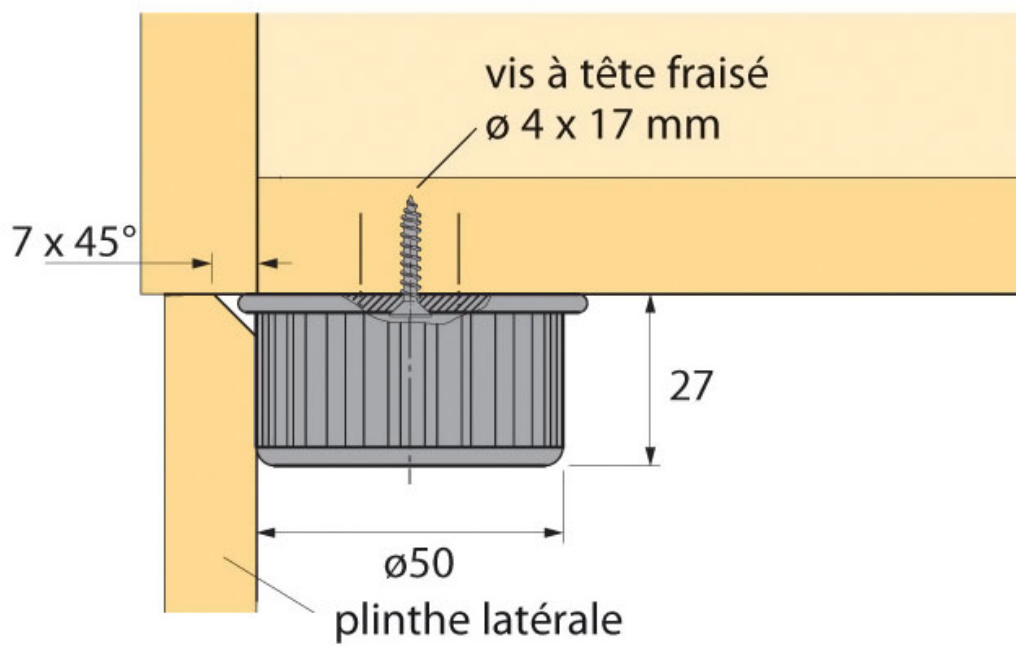

# PATIN POUR PIED EURO ET KORRECK

HETTICH

<https://www.socomenal.com/patin-p22514>

Tel : 03 88 78 96 96

Fax : 02 43 30 26 16

[www.socomenal.com](http://www.socomenal.com)