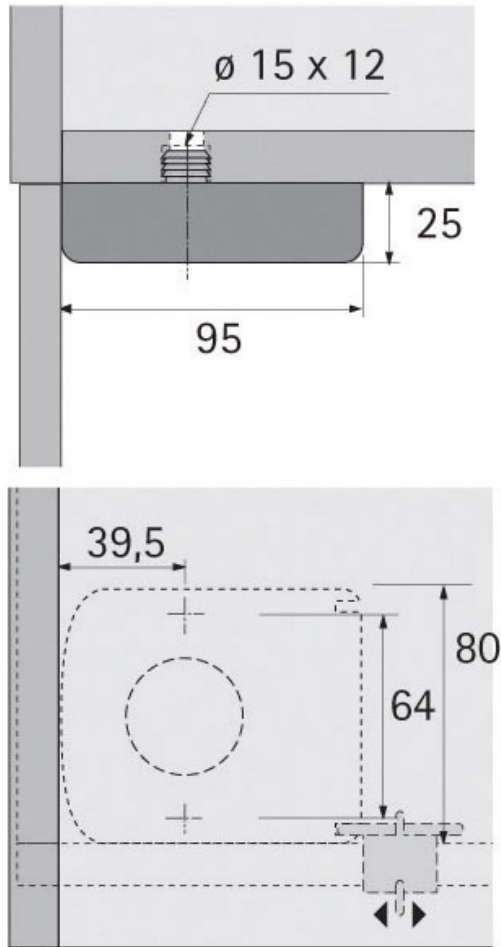

PATIN POUR PIED EURO ET KORRECK

HETTICH

<https://www.socomenal.com/patin-p22517>

Tel : 03 88 78 96 96

Fax : 02 43 30 26 16

www.socomenal.com