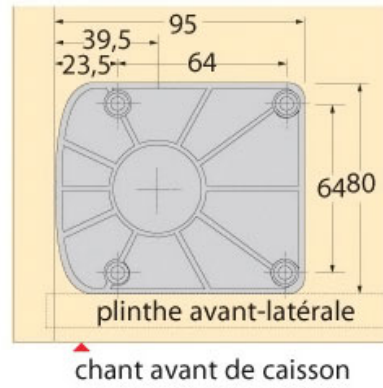

# PATIN POUR PIED EURO ET KORRECK

HETTICH

<https://www.socomenal.com/patin-p22520>

Tel : 03 88 78 96 96

Fax : 02 43 30 26 16

[www.socomenal.com](http://www.socomenal.com)