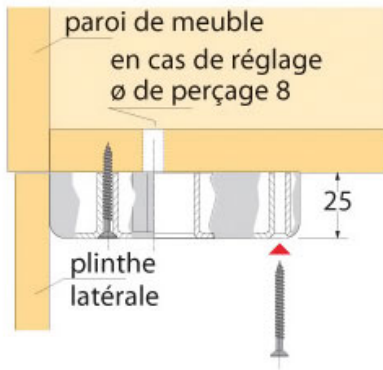

# PATIN POUR PIED EURO ET KORRECK

HETTICH

<https://www.socomenal.com/patin-p22520>

Tel : 03 88 78 96 96

Fax : 02 43 30 26 16

[www.socomenal.com](http://www.socomenal.com)