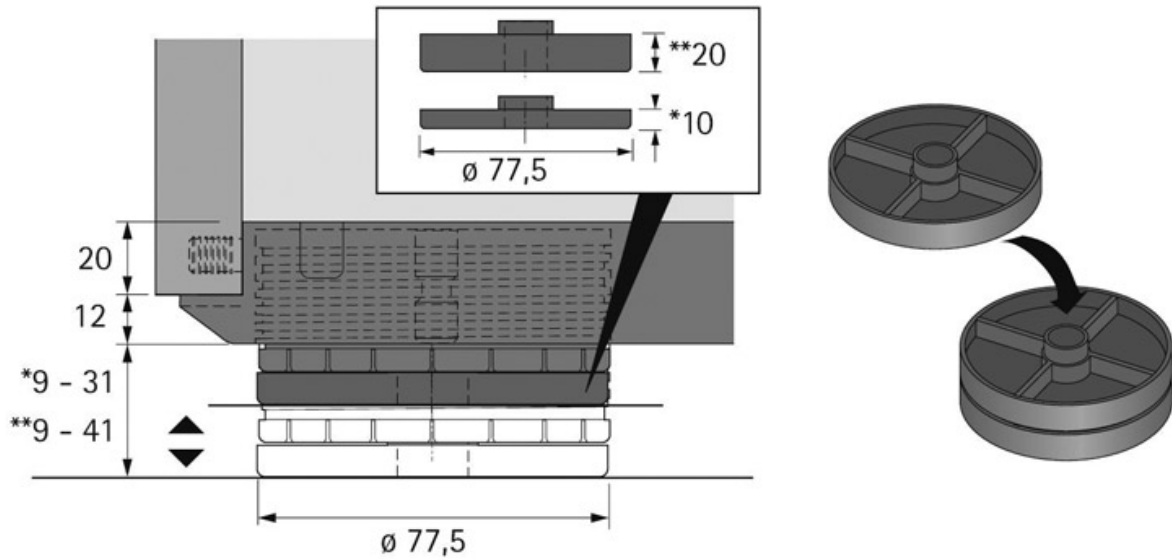

PATIN POUR BAGUE DE RÉGLAGE

HETTICH

<https://www.socomenal.com/patin-pour-bague-de-reglage-p64862>

Tel : 03 88 78 96 96

Fax : 02 43 30 26 16

www.socomenal.com