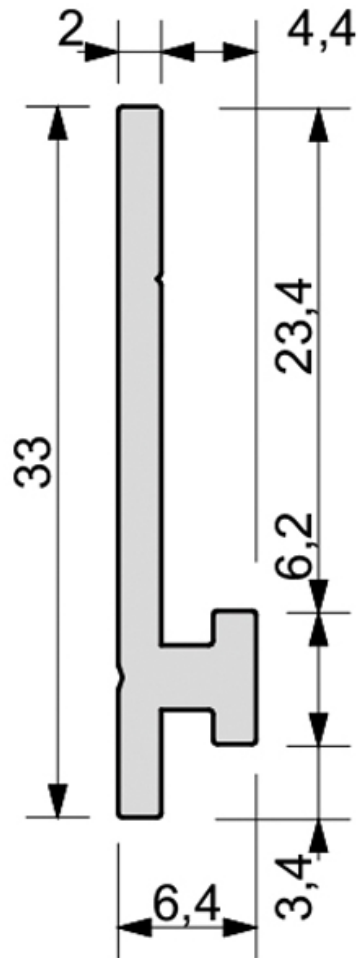

PATTE DE FIXATION MURALE

ZOBAL

ZOBAL

<https://www.socomenal.com/patte-de-fixation-murale-p60765>

Tel : 03 88 78 96 96

Fax : 02 43 30 26 16

www.socomenal.com

PATTE DE FIXATION MURALE