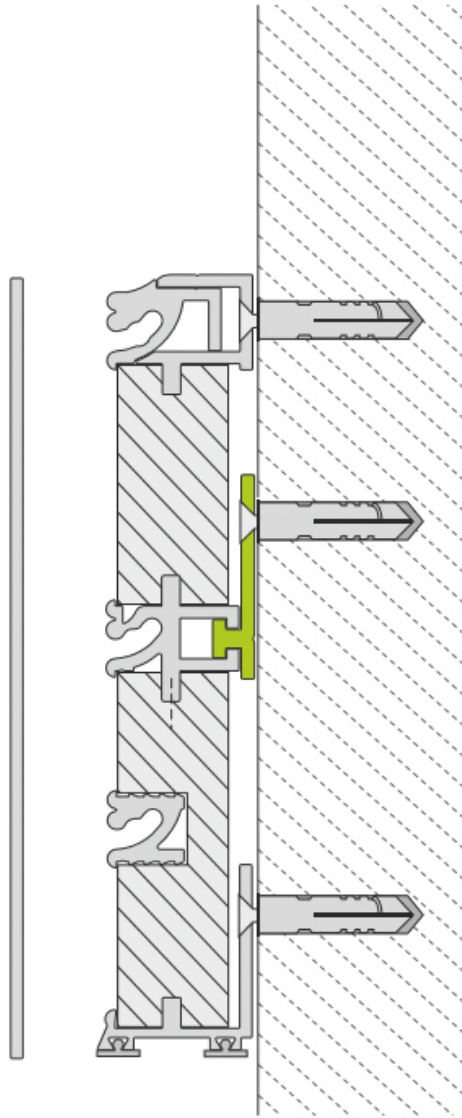

PATTE DE FIXATION MURALE

ZOBAL

ZOBAL

<https://www.socomenal.com/patte-de-fixation-murale-p60765>

Tel : 03 88 78 96 96

Fax : 02 43 30 26 16

www.socomenal.com