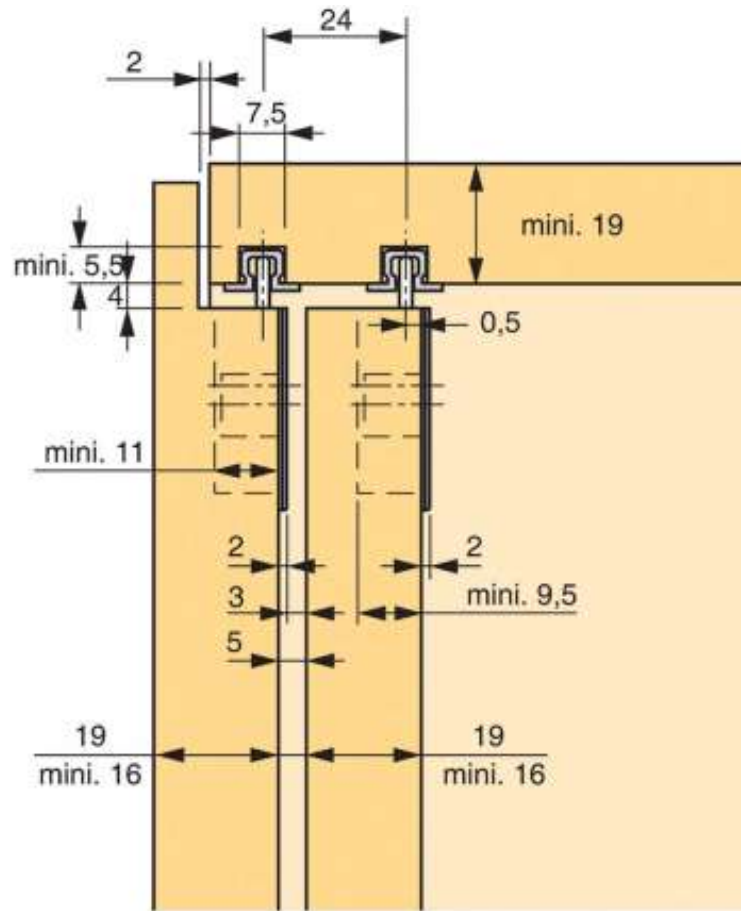

PIÈCE DE COULISSAGE À VISSER POUR MONTAGE PORTE MIXTE

HETTICH

<https://www.socomenal.com/piece-de-coulissage-a-visser-pour-montage-porte-mixte-p27334>

Tel : 03 88 78 96 96

Fax : 02 43 30 26 16

www.socomenal.com