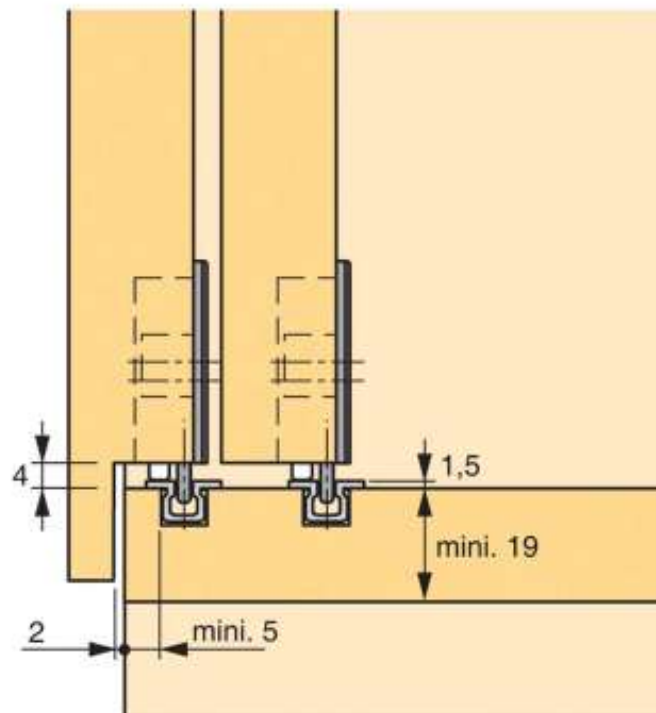

PIÈCE DE COULISSAGE À VISSER POUR MONTAGE PORTE MIXTE

HETTICH

<https://www.socomenal.com/piece-de-coulissage-a-visser-pour-montage-porte-mixte-p27334>

Tel : 03 88 78 96 96

Fax : 02 43 30 26 16

www.socomenal.com