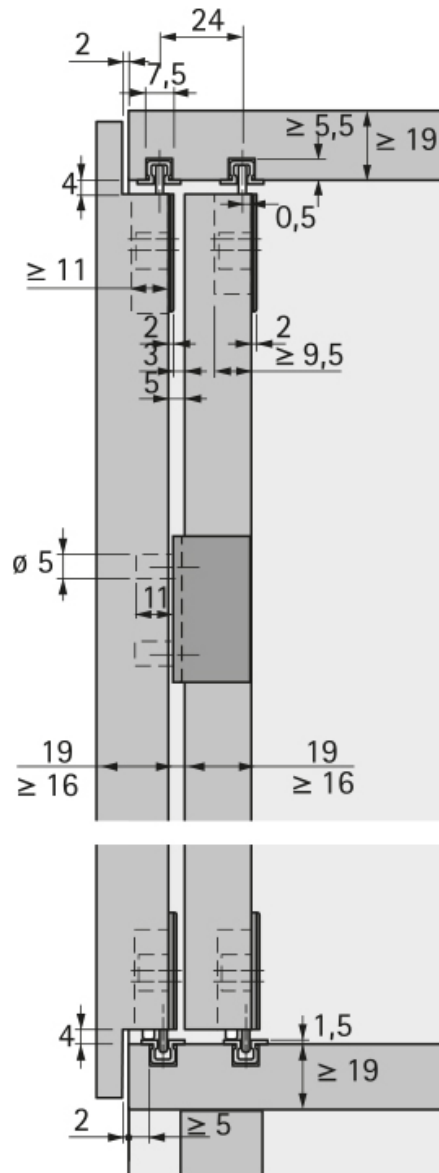

PIÈCE DE GUIDAGE À VISSER POUR MONTAGE PORTE MIXTE

HETTICH

<https://www.socomenal.com/piece-de-guidage-a-visser-pour-montage-porte-mixte-p22493>

Tel : 03 88 78 96 96

Fax : 02 43 30 26 16

www.socomenal.com