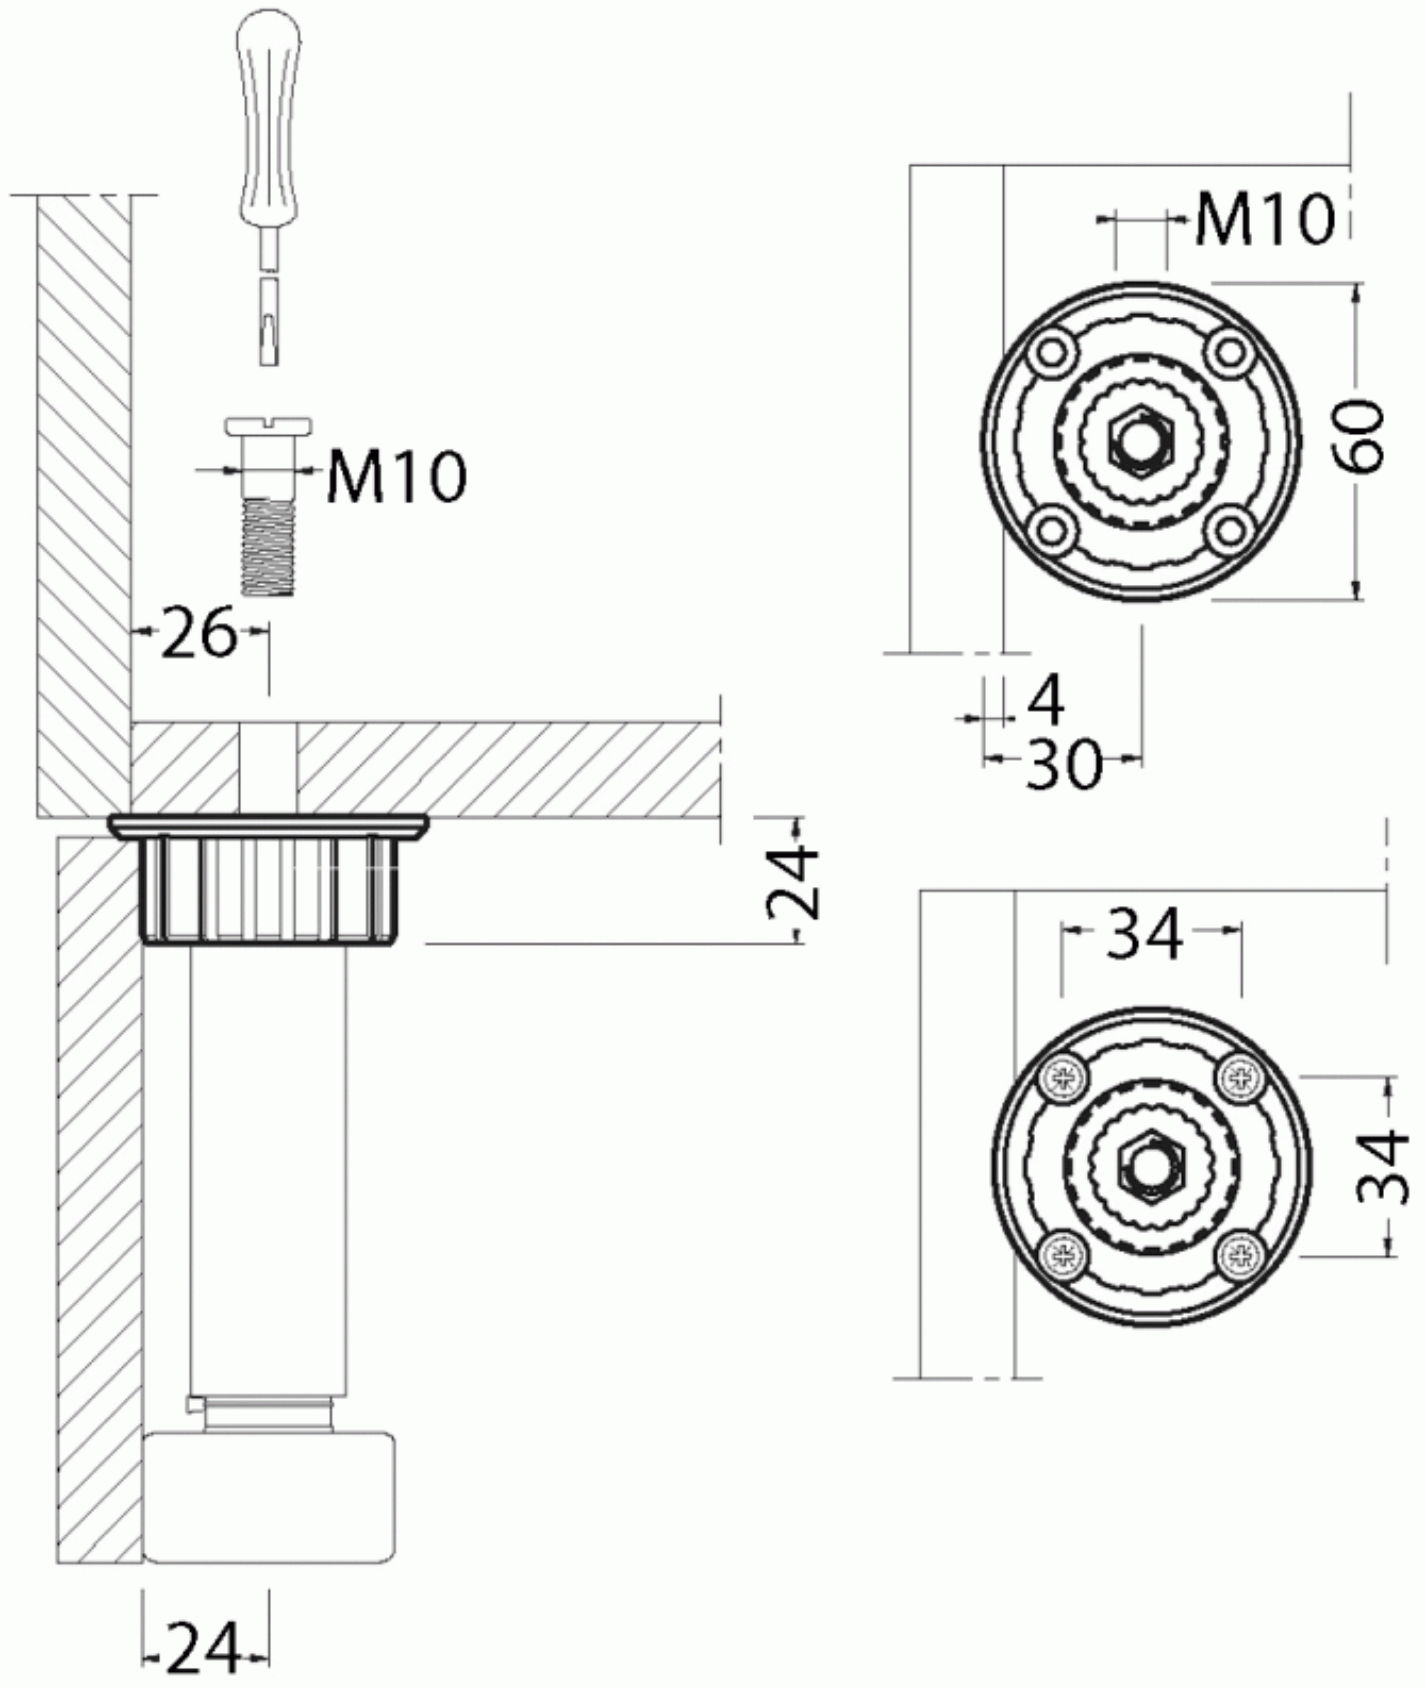

PIED ABS Ø28

CAMAR

<https://www.socomenal.com/pied-abs-diam28-p739>

Tel : 03 88 78 96 96

Fax : 02 43 30 26 16

www.socomenal.com