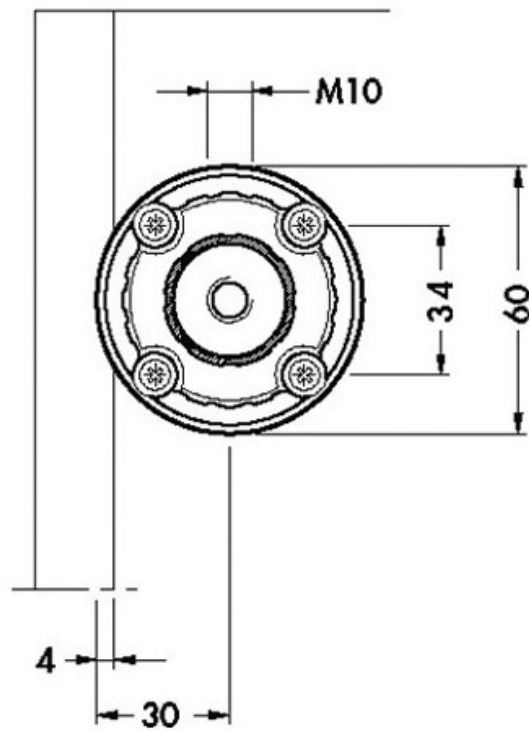

# PIED ABS Ø28

CAMAR

<https://www.socomenal.com/pied-abs-diam28-p741>

Tel : 03 88 78 96 96

Fax : 02 43 30 26 16

[www.socomenal.com](http://www.socomenal.com)