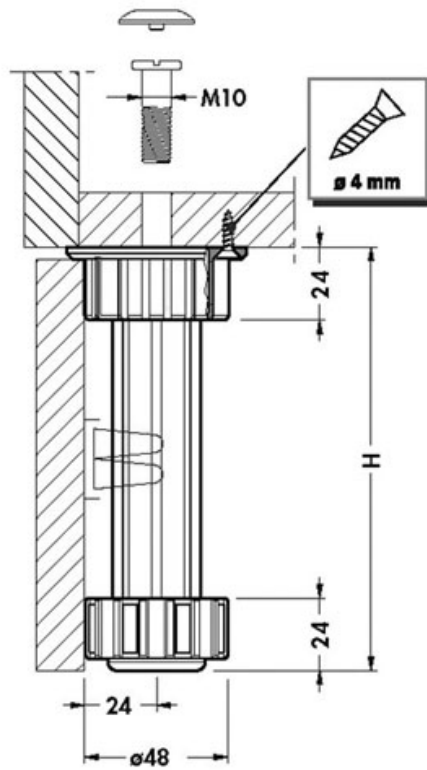

# PIED ABS Ø28

CAMAR

<https://www.socomenal.com/pied-abs-diam28-p741>

Tel : 03 88 78 96 96

Fax : 02 43 30 26 16

[www.socomenal.com](http://www.socomenal.com)